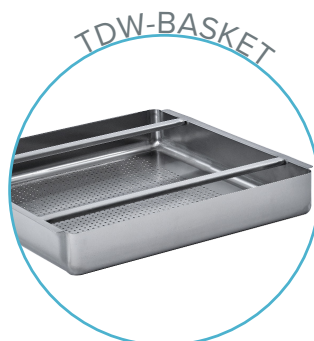

ACCESSOIRES OPTIONNELS

- ✓ Robinet Mural
- ✓ Panier à vaisselle souillée
- ✓ Tablettes murales
- ✓ Table à vaisselle propre