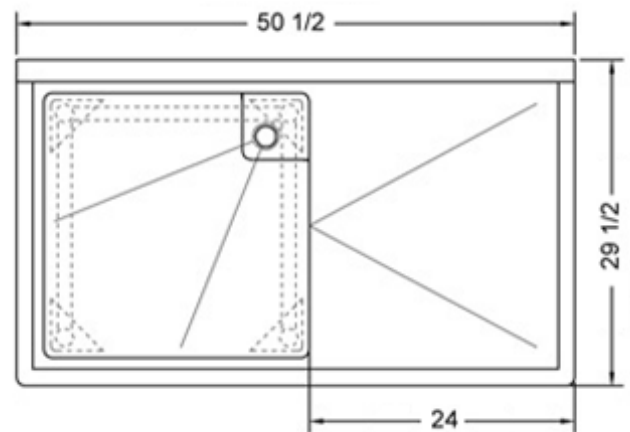

TSS-2424-R24: ÉGOUTTOIR À DROITE

ASSEMBLAGE/SUPPORT