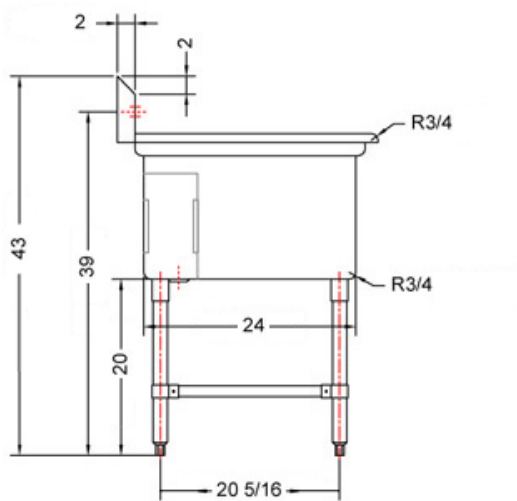

TSS-2424-R24: ÉGOUTTOIR À DROITE

ASSEMBLAGE/SUPPORT