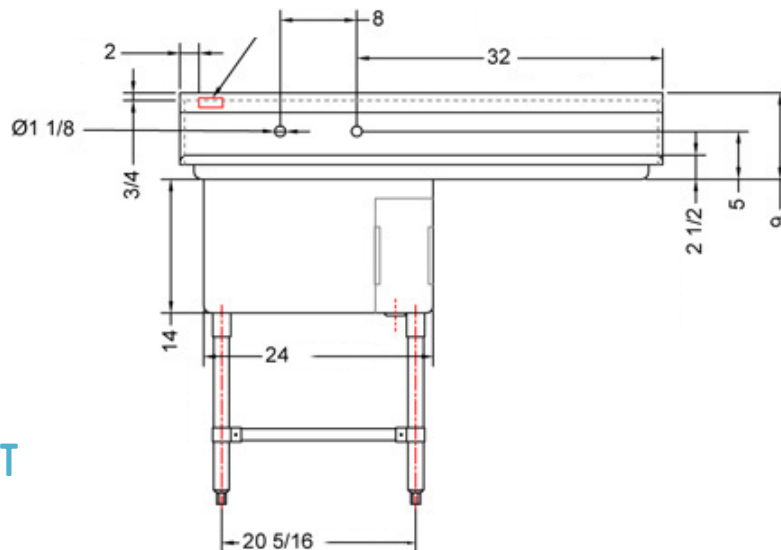

TSS-2424-R24: ÉGOUTTOIR À DROITE

ASSEMBLAGE/SUPPORT