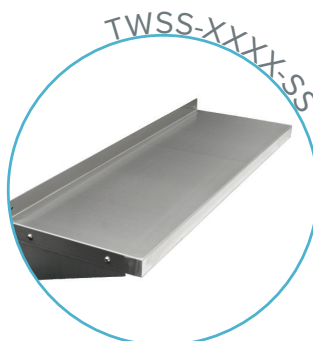

ACCESSOIRES OPTIONNELS

- ✓ Robinet Mural
- ✓ Panier à vaisselle souillée
- ✓ Tablettes murales
- ✓ Table à vaisselle propre