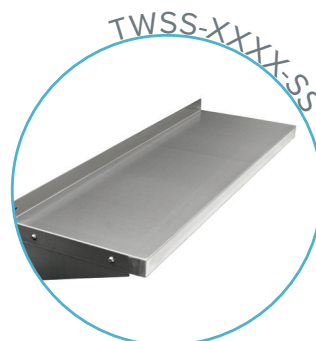

ACCESSOIRES OPTIONNELS

- ✓ Robinet Mural
- ✓ Panier à vaisselle souillée
- ✓ Tablettes murales
- ✓ Table à vaisselle propre