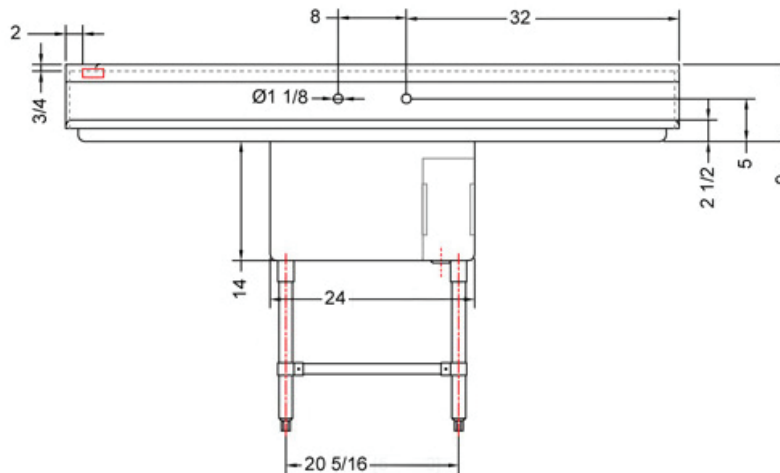

TSS-2424-RL24: ÉGOUTTOIR DES DEUX COTÉS