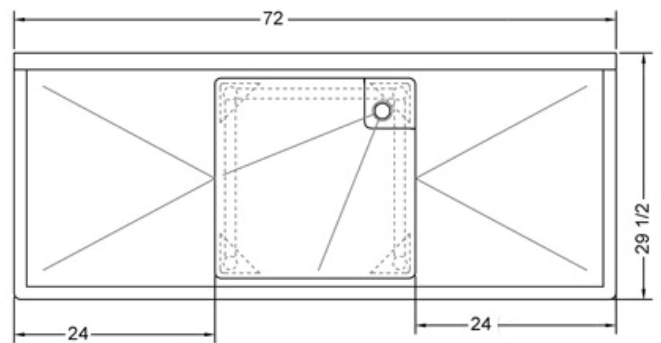

TSS-2424-RL24: ÉGOUTTOIR DES DEUX COTÉS