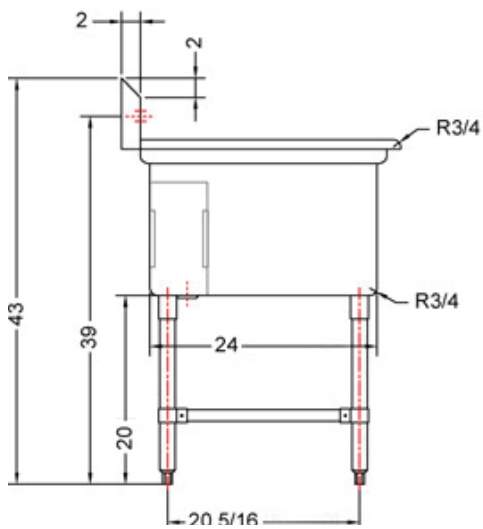

## CARACTÉRISTIQUES

- ✓ Fait d'acier inoxydable de calibre 18, grade 430
- ✓ Dimensions: 72" x 29<sup>1/2</sup>" x 35<sup>1/2</sup>" avec dossier 5"
- ✓ Pied, pattes et socles en inox
- ✓ Drain en coin inclus

# TSS-2424-RL24: ÉGOUTTOIR DES DEUX COTÉS

ASSEMBLAGE/SUPPORT

f Nous sommes sur les réseaux sociaux 

1.800.567.3620 | WWW.THORINOX.COM

PLUS DE PRODUITS