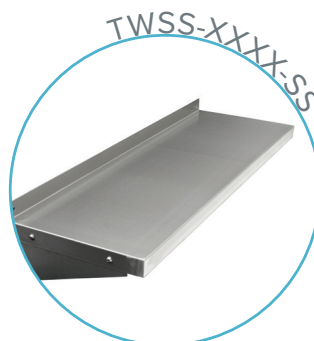

ACCESSOIRES OPTIONNELS

- ✓ Robinet Mural
- ✓ Panier à vaisselle souillée
- ✓ Tablettes murales
- ✓ Table à vaisselle propre