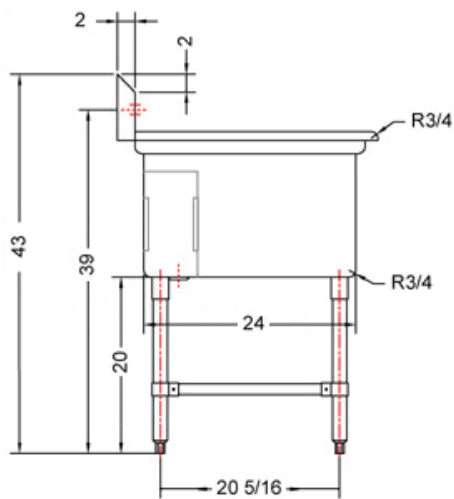

# 24" x 24" ACIER INOXYDABLE ÉVIER SIMPLE ÉGOUTTOIR À GAUCHE TSS-2424-L24

## CARACTÉRISTIQUES

- ✓ Fait d'acier inoxydable de calibre 18, grade 430
- ✓ Dimensions: 50<sup>1/2</sup>" x 29<sup>1/2</sup>" x 35<sup>1/2</sup>" avec dossier 5"
- ✓ Pied, pattes et socles en inox
- ✓ Drain en coin inclus

# TSS-2424-L24: ÉGOUTTOIR À GAUCHE

ASSEMBLAGE/SUPPORT

PLUS DE PRODUITS

f Nous sommes sur les réseaux sociaux 

1.800.567.3620 | WWW.THORINOX.COM