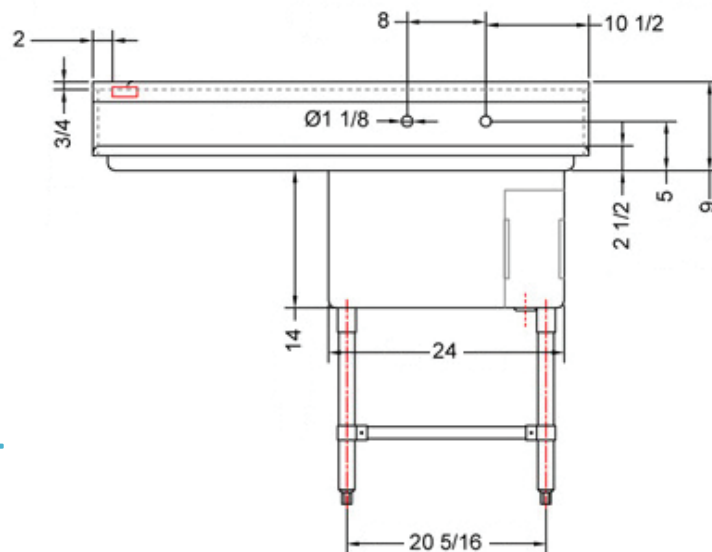

# 24" x 24" ACIER INOXYDABLE ÉVIER SIMPLE ÉGOUTTOIR À GAUCHE TSS-2424-L24

## CARACTÉRISTIQUES

- ✓ Fait d'acier inoxydable de calibre 18, grade 430
- ✓ Dimensions: 50<sup>1/2</sup>" x 29<sup>1/2</sup>" x 35<sup>1/2</sup>" avec dossier 5"
- ✓ Pied, pattes et socles en inox
- ✓ Drain en coin inclus

# TSS-2424-L24: ÉGOUTTOIR À GAUCHE

ASSEMBLAGE/SUPPORT

PLUS DE PRODUITS

f Nous sommes sur les réseaux sociaux 

1.800.567.3620 | WWW.THORINOX.COM