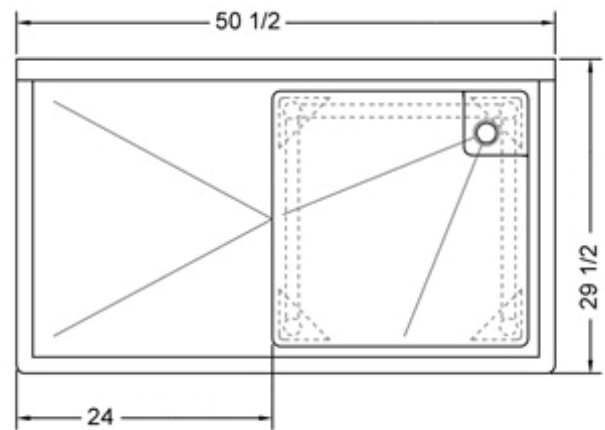

TSS-2424-L24: ÉGOUTTOIR À GAUCHE

ASSEMBLAGE/SUPPORT