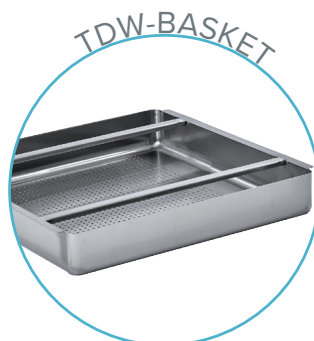

ACCESSOIRES OPTIONNELS

- ✓ Robinet Mural
- ✓ Panier à vaisselle souillée
- ✓ Tablettes murales
- ✓ Table à vaisselle propre