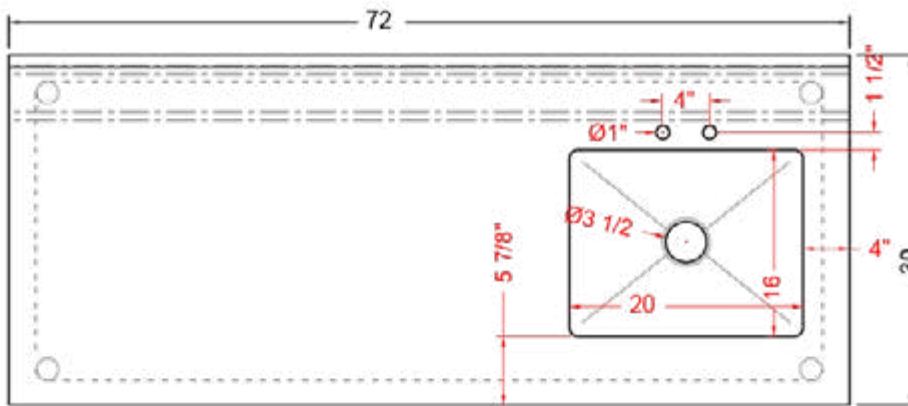

30" x 72" ACIER INOXYDABLE TABLE DE TRAVAIL AVEC ÉVIER À DROITE TWTS-3072-RS

2022RV.0

CARACTÉRISTIQUES

Robinet NON inclus

- ✓ Fait d'acier inoxydable de calibre 18, grade 304
- ✓ Dimensions : 30" x 72" x 35^{1/2}" plus dossieret 5"
- ✓ Bassin de 16 [P]" x 20 [L]" x 12 [H]"
- ✓ Pied, pattes et socles en inox
- ✓ Drain central de 3.5"

- ✓ Commandez un kit de renforcement ou tablette en acier galvanisé

ACCESSOIRES OPTIONNELS

- ✓ Tablette en acier inoxydable additionnelle
- ✓ Robinet sur socle avec bec pivotant de 6"
- ✓ Table en coin en inox
- ✓ Tiroir en inox simple ou double

TWTS-3072-RS : ÉVIER À DROITE

ASSEMBLAGE/SUPPORT

f Nous sommes sur les réseaux sociaux

1.800.567.3620 | WWW.THORINOX.COM

PLUS DE PRODUITS