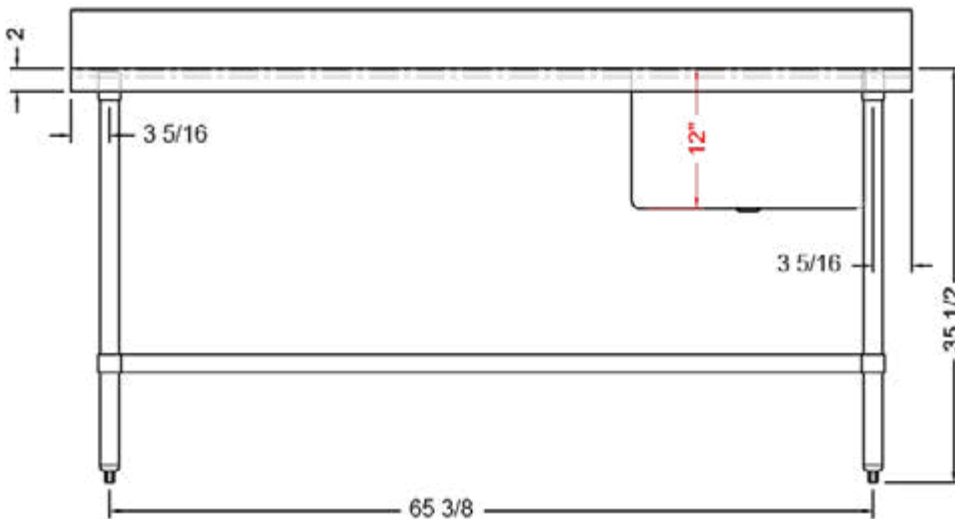

30" x 72" ACIER INOXYDABLE TABLE DE TRAVAIL AVEC ÉVIER À DROITE TWTS-3072-RS

2022RV.0

CARACTÉRISTIQUES

Robinet NON inclus

- ✓ Fait d'acier inoxydable de calibre 18, grade 304
- ✓ Dimensions : 30" x 72" x 35^{1/2}" plus dossieret 5"
- ✓ Bassin de 16 [P]" x 20 [L]" x 12 [H]"
- ✓ Pied, pattes et socles en inox
- ✓ Drain central de 3.5"

- ✓ Commandez un kit de renforcement ou tablette en acier galvanisé

ACCESSOIRES OPTIONNELS

- ✓ Tablette en acier inoxydable additionnelle
- ✓ Robinet sur socle avec bec pivotant de 6"
- ✓ Table en coin en inox
- ✓ Tiroir en inox simple ou double

TWTS-3072-RS : ÉVIER À DROITE

ASSEMBLAGE/SUPPORT

f Nous sommes sur les réseaux sociaux

1.800.567.3620 | WWW.THORINOX.COM

PLUS DE PRODUITS