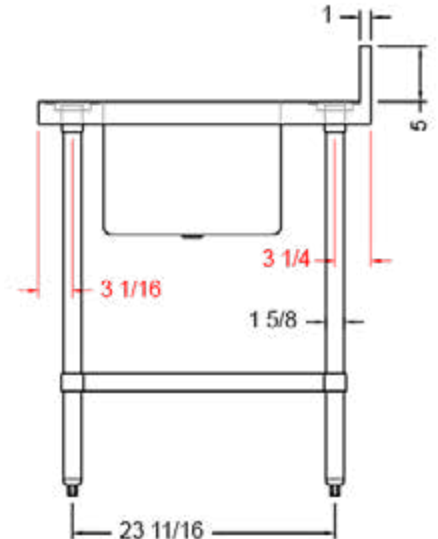

30" x 72" ACIER INOXYDABLE TABLE DE TRAVAIL AVEC ÉVIER À DROITE TWTS-3072-RS

2022RV.0

CARACTÉRISTIQUES

Robinet NON inclus

- ✓ Fait d'acier inoxydable de calibre 18, grade 304
- ✓ Dimensions : 30" x 72" x 35^{1/2}" plus dossieret 5"
- ✓ Bassin de 16 [P]" x 20 [L]" x 12 [H]"
- ✓ Pied, pattes et socles en inox
- ✓ Drain central de 3.5"

- ✓ Commandez un kit de renforcement ou tablette en acier galvanisé

ACCESSOIRES OPTIONNELS

- ✓ Tablette en acier inoxydable additionnelle
- ✓ Robinet sur socle avec bec pivotant de 6"
- ✓ Table en coin en inox
- ✓ Tiroir en inox simple ou double

TWTS-3072-RS : ÉVIER À DROITE

ASSEMBLAGE/SUPPORT

f Nous sommes sur les réseaux sociaux

1.800.567.3620 | WWW.THORINOX.COM

PLUS DE PRODUITS