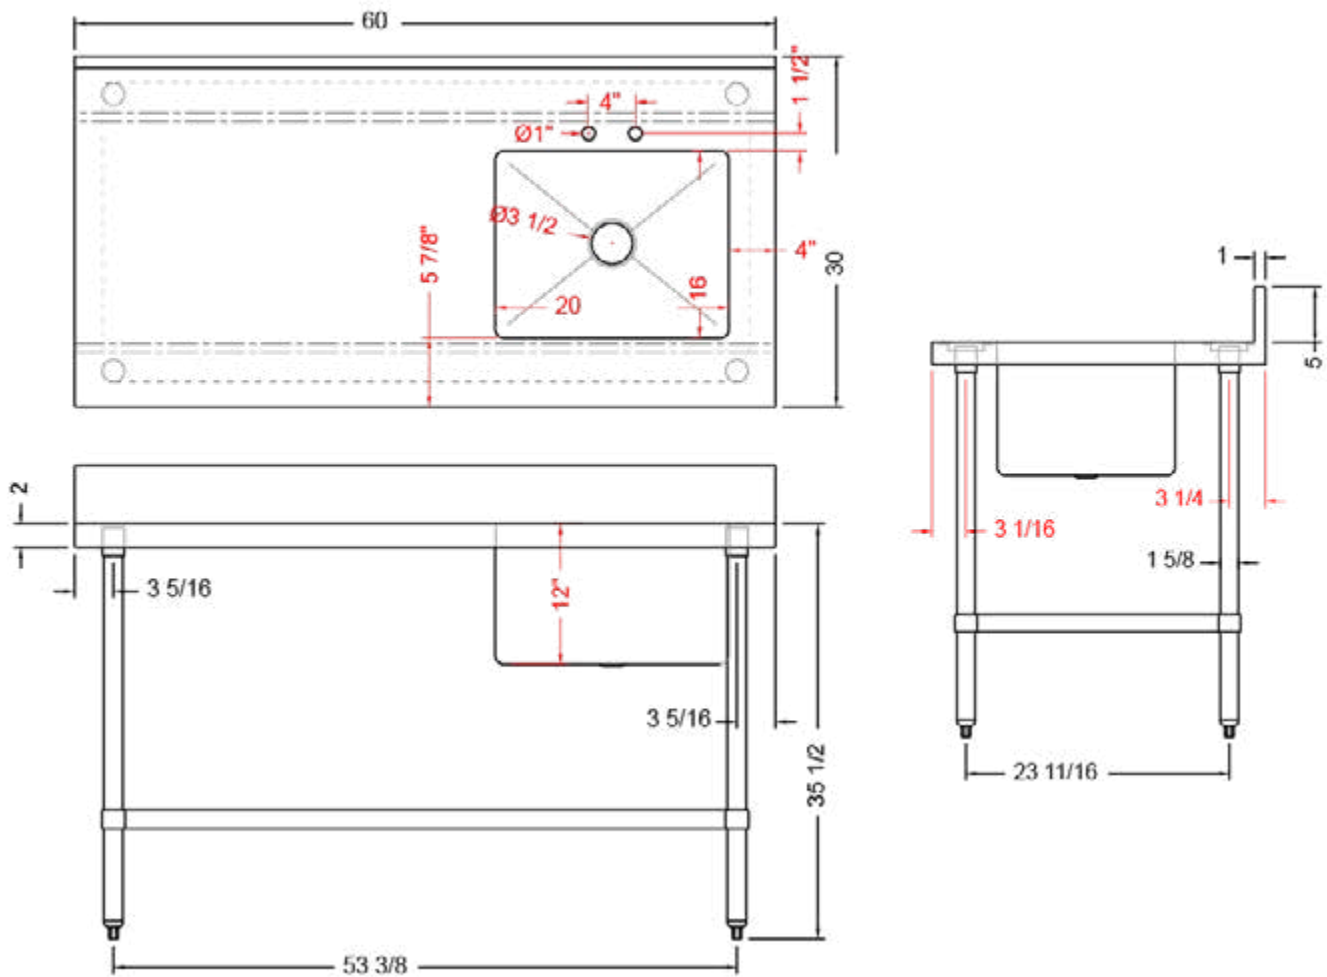

30" x 60" ACIER INOXYDABLE TABLE DE TRAVAIL AVEC ÉVIER À DROITE TWTS-3060-RS

CARACTÉRISTIQUES

Robinet NON inclus

- ✓ Fait d'acier inoxydable de calibre 18, grade 304
- ✓ Dimensions : 30" x 60" x 35^{1/2}" plus dossier 5"
- ✓ Bassin de 16 [P]" x 20 [L]" x 12 [H]"
- ✓ Pied, pattes et socles en inox
- ✓ Drain central de 3.5"

- ✓ Commandez un kit de renforcement ou tablette en acier galvanisé

ACCESSOIRES OPTIONNELS

- ✓ Tablette en acier inoxydable additionnelle
- ✓ Robinet sur socle avec bec pivotant de 6"
- ✓ Table en coin en inox
- ✓ Tiroir en inox simple ou double

TWTS-3060-RS : ÉVIER À DROITE

ASSEMBLAGE/SUPPORT

f Nous sommes sur les réseaux sociaux

1.800.567.3620 | WWW.THORINOX.COM

PLUS DE PRODUITS