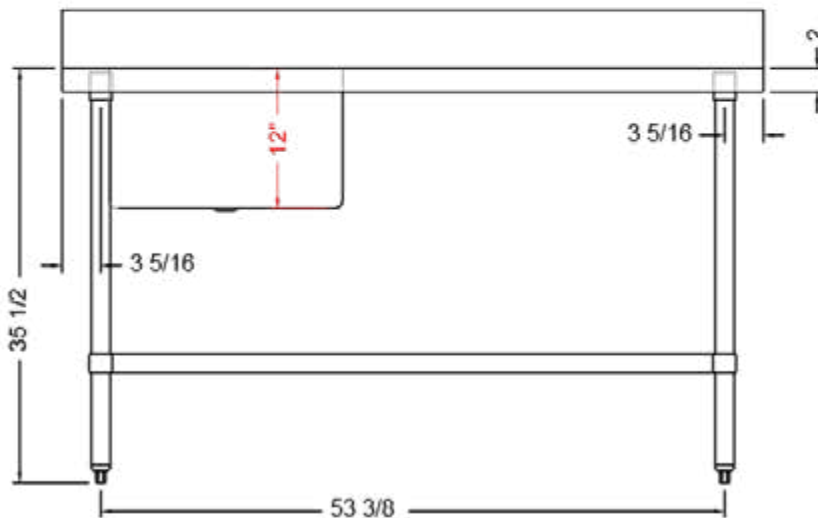

30" x 60" ACIER INOXYDABLE TABLE DE TRAVAIL AVEC ÉVIER À GAUCHE TWTS-3060-LS

2022RV.0

CARACTÉRISTIQUES

Robinet NON inclus

- ✓ Fait d'acier inoxydable de calibre 18, grade 304
- ✓ Dimensions : 30" x 60" x 35^{1/2}" plus dossieret 5"
- ✓ Bassin de 16 [P]" x 20 [L]" x 12 [H]"
- ✓ Pied, pattes et socles en inox
- ✓ Drain central de 3.5"

- ✓ Commandez un kit de renforcement ou tablette en acier galvanisé

ACCESSOIRES OPTIONNELS

- ✓ Tablette en acier inoxydable additionnelle
- ✓ Robinet sur socle avec bec pivotant de 6"
- ✓ Table en coin en inox
- ✓ Tiroir en inox simple ou double

TWTS-3060-LS : ÉVIER À GAUCHE

ASSEMBLAGE/SUPPORT

f Nous sommes sur les réseaux sociaux **ig**

1.800.567.3620 | WWW.THORINOX.COM

PLUS DE PRODUITS