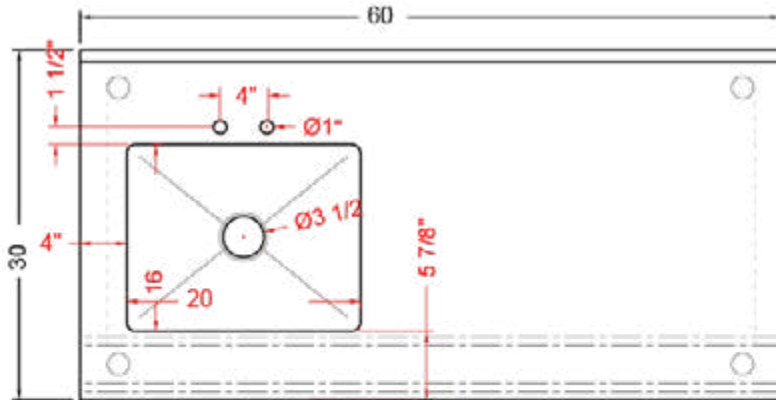

30" x 60" ACIER INOXYDABLE TABLE DE TRAVAIL AVEC ÉVIER À GAUCHE TWTS-3060-LS

2022RV.0

CARACTÉRISTIQUES

Robinet NON inclus

- ✓ Fait d'acier inoxydable de calibre 18, grade 304
- ✓ Dimensions : 30" x 60" x 35^{1/2}" plus dossieret 5"
- ✓ Bassin de 16 [P]" x 20 [L]" x 12 [H]"
- ✓ Pied, pattes et socles en inox
- ✓ Drain central de 3.5"

TWTS-3060-LS : ÉVIER À GAUCHE

ASSEMBLAGE/SUPPORT

f Nous sommes sur les réseaux sociaux **ig**

1.800.567.3620 | WWW.THORINOX.COM

PLUS DE PRODUITS