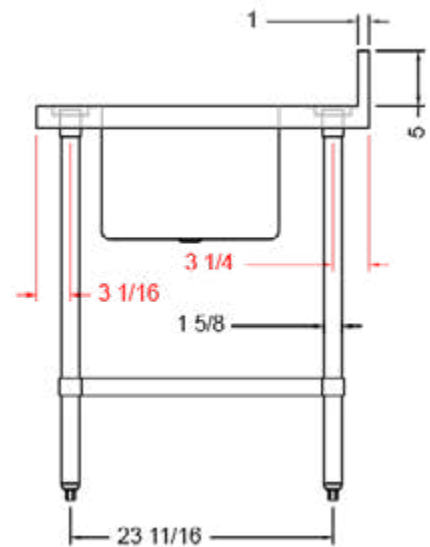

30" x 60" ACIER INOXYDABLE TABLE DE TRAVAIL AVEC ÉVIER À GAUCHE TWTS-3060-LS

2022RV.0

CARACTÉRISTIQUES

Robinet NON inclus

- ✓ Fait d'acier inoxydable de calibre 18, grade 304
- ✓ Dimensions : 30" x 60" x 35^{1/2}" plus dossieret 5"
- ✓ Bassin de 16 [P]" x 20 [L]" x 12 [H]"
- ✓ Pied, pattes et socles en inox
- ✓ Drain central de 3.5"

- ✓ Commandez un kit de renforcement ou tablette en acier galvanisé

ACCESSOIRES OPTIONNELS

- ✓ Tablette en acier inoxydable additionnelle
- ✓ Robinet sur socle avec bec pivotant de 6"
- ✓ Table en coin en inox
- ✓ Tiroir en inox simple ou double

TWTS-3060-LS : ÉVIER À GAUCHE

ASSEMBLAGE/SUPPORT

f Nous sommes sur les réseaux sociaux **ig**

1.800.567.3620 | WWW.THORINOX.COM

PLUS DE PRODUITS