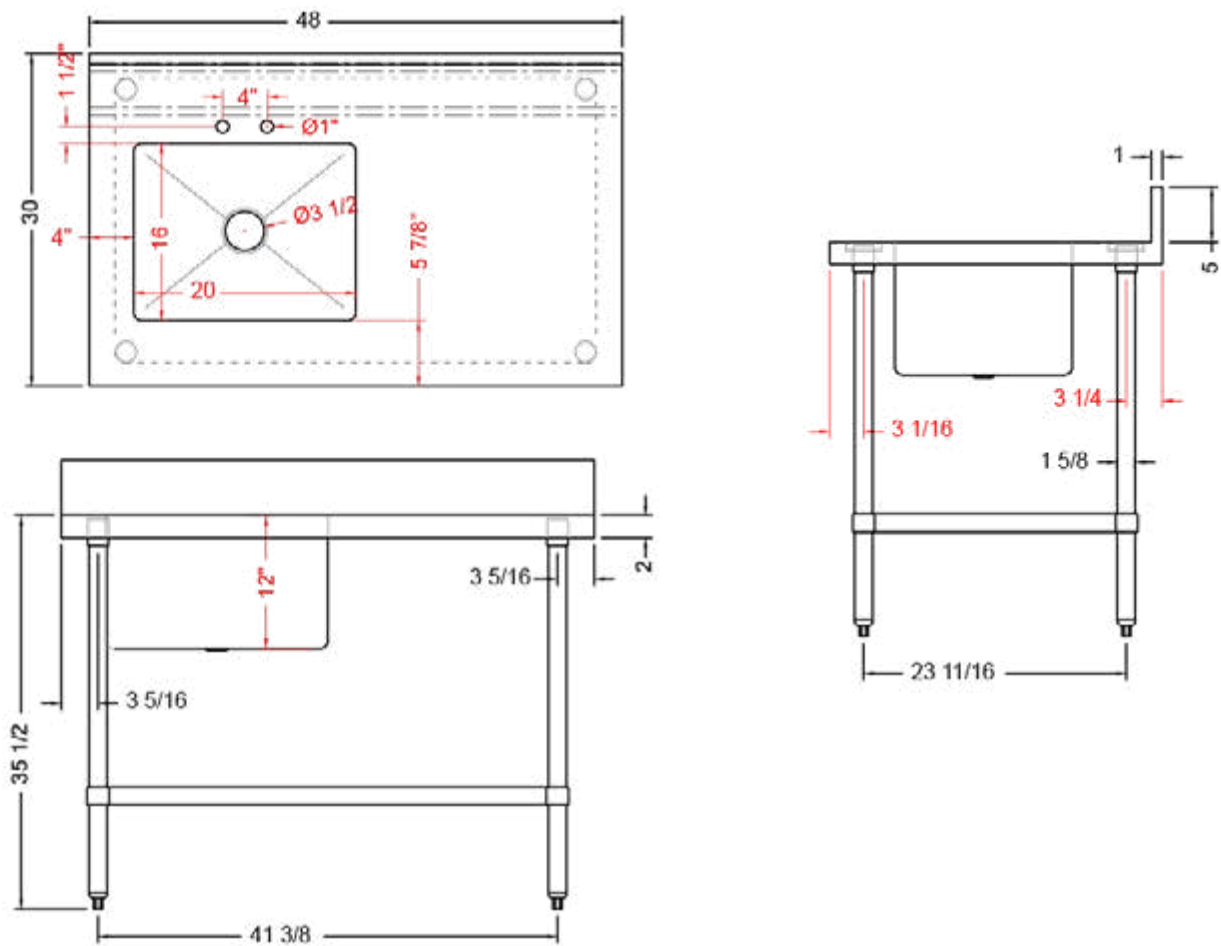

30" x 48" ACIER INOXYDABLE TABLE DE TRAVAIL AVEC ÉVIER À GAUCHE TWTS-3048-LS

2022RV.0

CARACTÉRISTIQUES

Robinet NON inclus

- ✓ Fait d'acier inoxydable de calibre 18, grade 304
- ✓ Dimensions : 30" x 48" x 35^{1/2}" plus dossier 5"
- ✓ Bassin de 16 [P]" x 20 [L]" x 12 [H]"
- ✓ Pied, pattes et socles en inox
- ✓ Drain central de 3.5"

- ✓ Commandez un kit de renforcement ou tablette en acier galvanisé

ACCESSOIRES OPTIONNELS

- ✓ Tablette en acier inoxydable additionnelle
- ✓ Robinet sur socle avec bec pivotant de 6"
- ✓ Table en coin en inox
- ✓ Tiroir en inox simple ou double

TWTS-3048-LS : ÉVIER À GAUCHE

ASSEMBLAGE/SUPPORT

f Nous sommes sur les réseaux sociaux **📷**

1.800.567.3620 | WWW.THORINOX.COM

PLUS DE PRODUITS