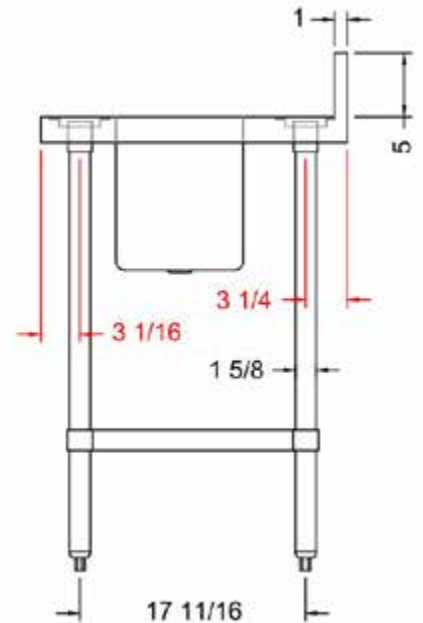

TWTS-2472-LS : ÉVIER À GAUCHE