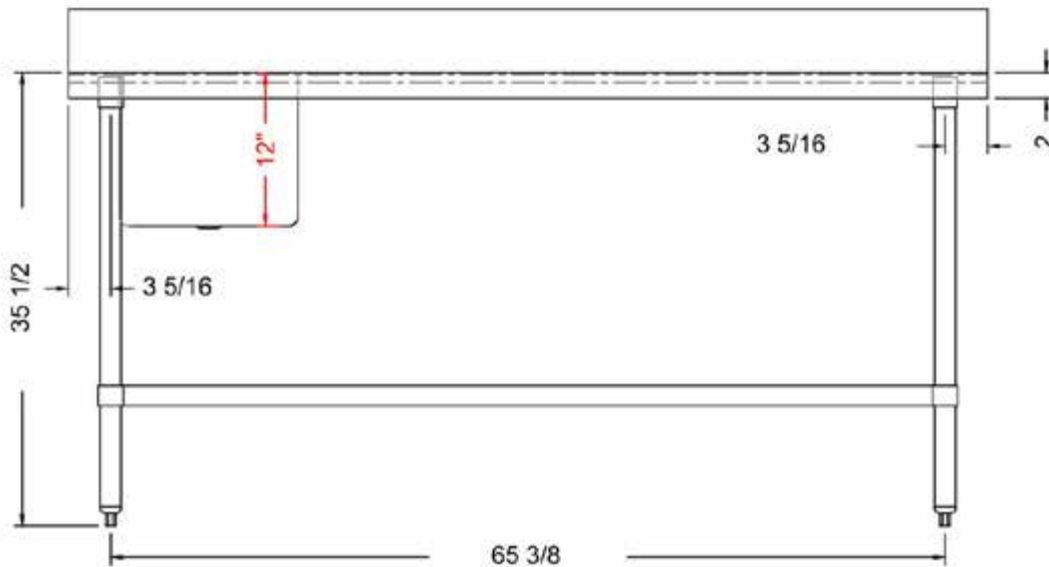

TWTS-2472-LS : ÉVIER À GAUCHE