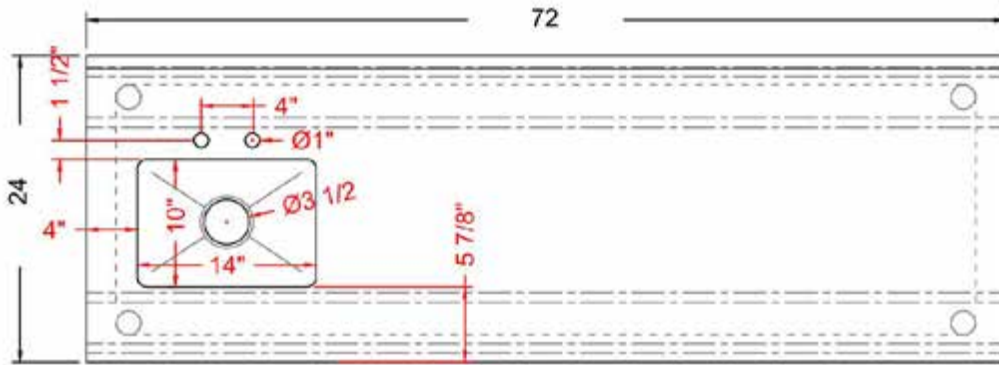

TWTS-2472-LS : ÉVIER À GAUCHE