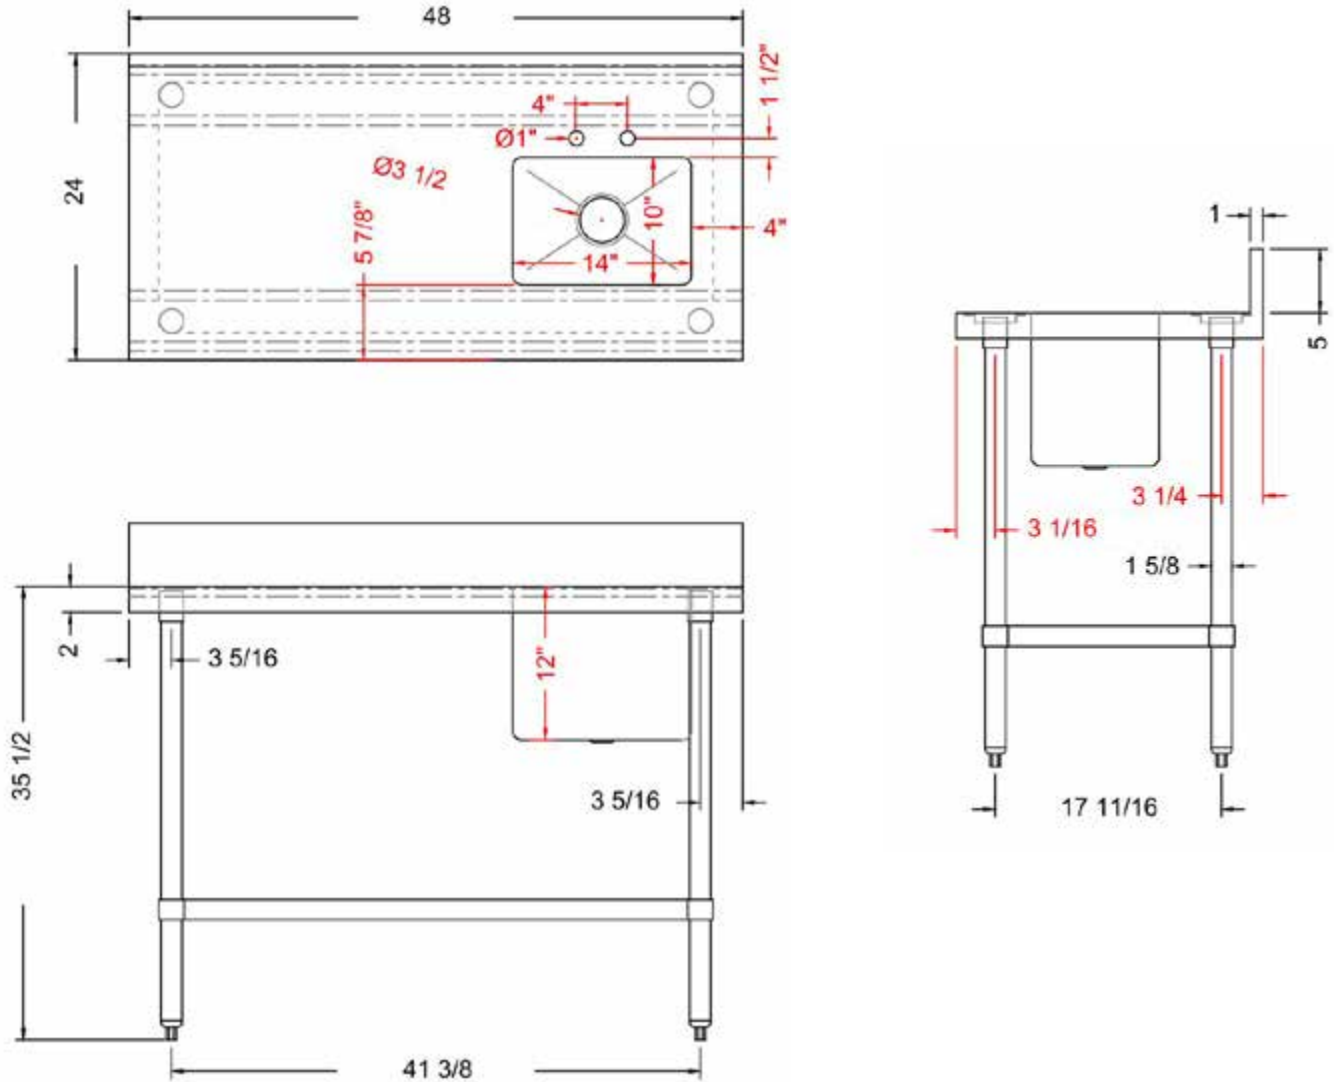

TWTS-2448-RS : ÉVIER À DROITE