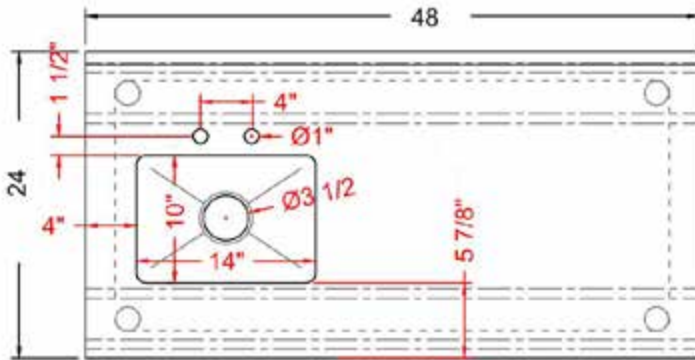

TWTS-2448-LS : ÉVIER À GAUCHE