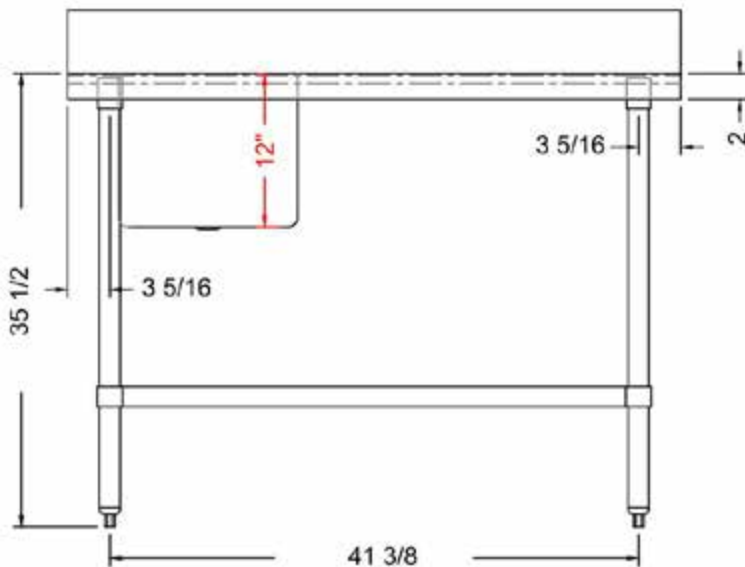

TWTS-2448-LS : ÉVIER À GAUCHE