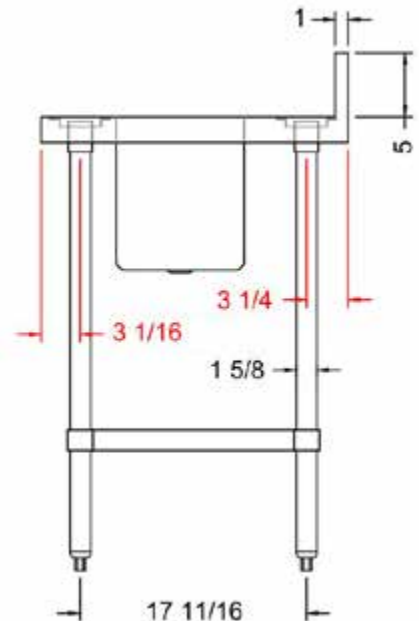

TWTS-2448-LS : ÉVIER À GAUCHE