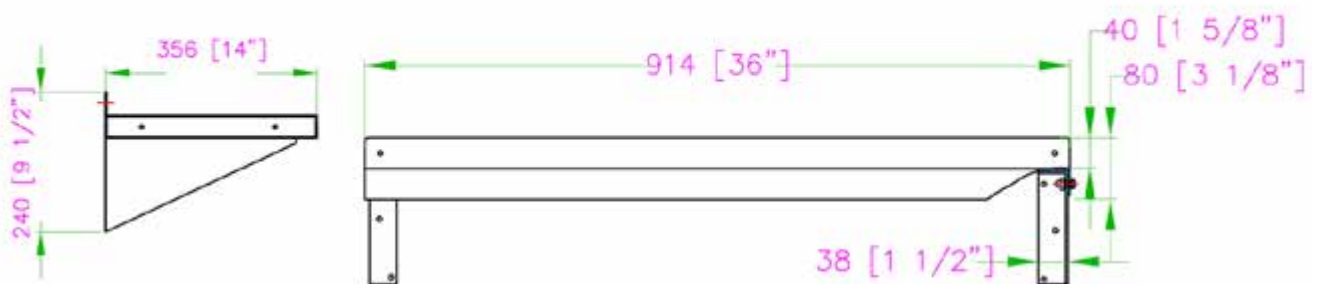

14" x 36" ÉTAGÈRE MURALE EN ACIER INOXYDABLE TWSS-1436-SS

CARACTÉRISTIQUES

NSF

- ✓ Dimensions: 14" x 36"
- ✓ Charge maximale: 66 lbs
- ✓ Fait d'acier inoxydable de calibre 18, grade 430
- ✓ Supports de montage robustes
- ✓ Design mural peu encombrant