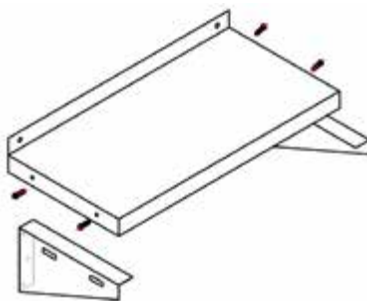

14" x 36" ÉTAGÈRE MURALE EN ACIER INOXYDABLE TWSS-1436-SS

CARACTÉRISTIQUES

NSF

- ✓ Dimensions: 14" x 36"
- ✓ Charge maximale: 66 lbs
- ✓ Fait d'acier inoxydable de calibre 18, grade 430
- ✓ Supports de montage robustes
- ✓ Design mural peu encombrant