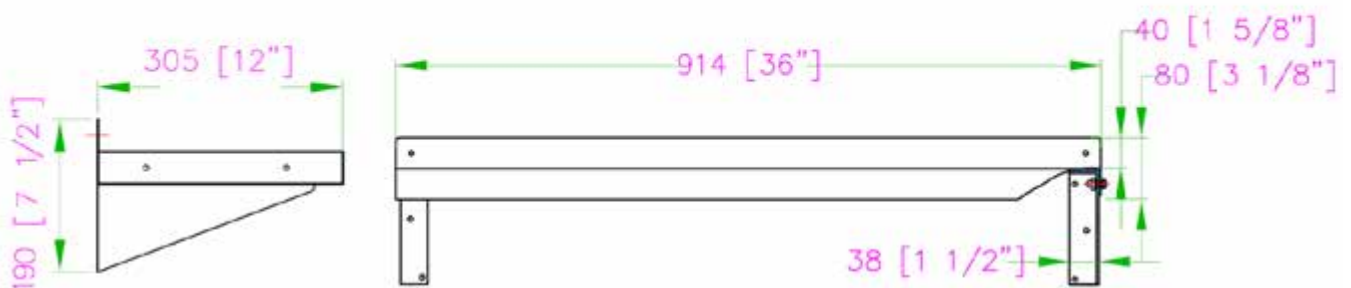

12" x 36" ÉTAGÈRE MURALE EN ACIER INOXYDABLE TWSS-1236-SS

CARACTÉRISTIQUES

NSF

- ✓ Dimensions: 12" x 36"
- ✓ Charge maximale: 66 lbs
- ✓ Fait d'acier inoxydable de calibre 18, grade 430
- ✓ Supports de montage robustes
- ✓ Design mural peu encombrant