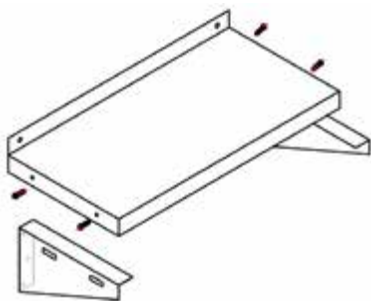

12" x 36" ÉTAGÈRE MURALE EN ACIER INOXYDABLE TWSS-1236-SS

CARACTÉRISTIQUES

NSF

- ✓ Dimensions: 12" x 36"
- ✓ Charge maximale: 66 lbs
- ✓ Fait d'acier inoxydable de calibre 18, grade 430
- ✓ Supports de montage robustes
- ✓ Design mural peu encombrant