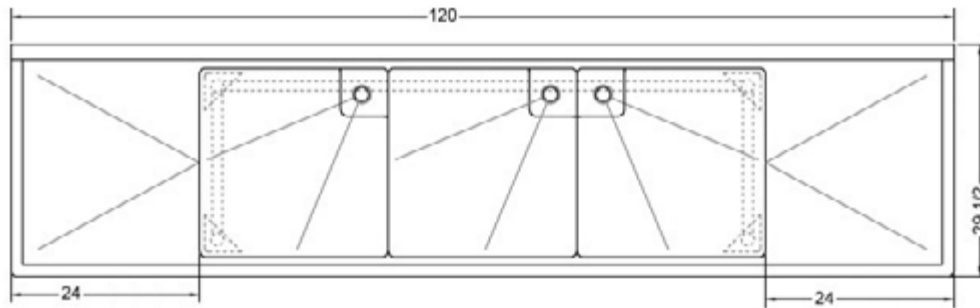

ASSEMBLAGE/SUPPORT

f Nous sommes sur les réseaux sociaux

1.800.567.3620 | WWW.THORINOX.COM

PLUS DE PRODUITS