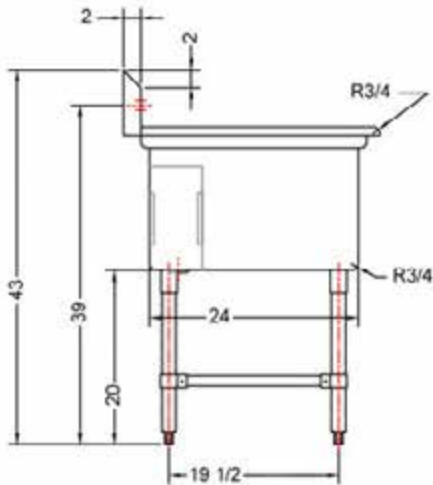

ASSEMBLAGE/SUPPORT

f Nous sommes sur les réseaux sociaux

1.800.567.3620 | WWW.THORINOX.COM

PLUS DE PRODUITS