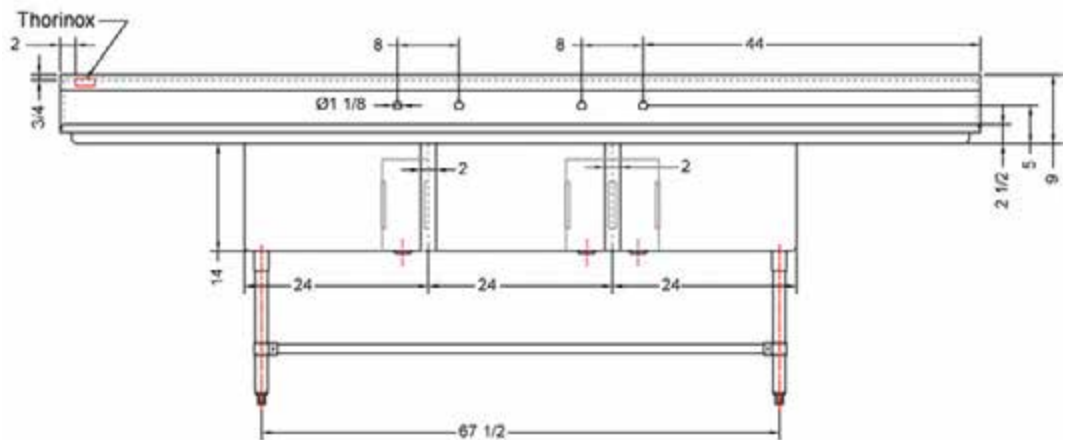

ASSEMBLAGE/SUPPORT

f Nous sommes sur les réseaux sociaux

1.800.567.3620 | WWW.THORINOX.COM

PLUS DE PRODUITS