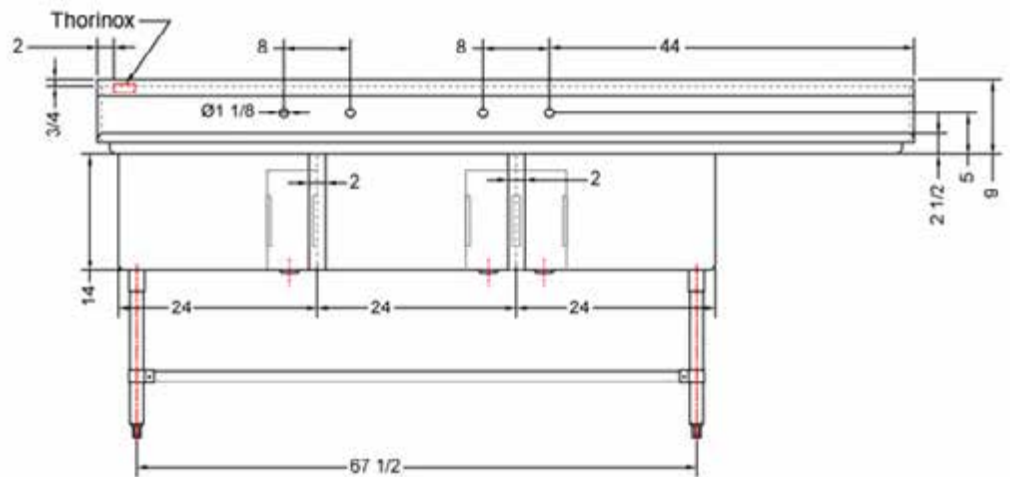

24" x 24" ACIER INOXYDABLE

ÉVIER TRIPLE ÉGOUTTOIR À DROITE

TTS-2424-R24

THORINOX

CARACTÉRISTIQUES

- ✓ Fait d'acier inoxydable de calibre 18, grade 430
- ✓ Dimensions: 98^{1/2}" x 29^{1/2}" x 35^{1/2}" avec dossier 5"
- ✓ Pied, pattes et socles en inox
- ✓ Drain central inclus

ACCESSOIRES OPTIONNELS

- ✓ Robinet Mural
- ✓ Panier à vaisselle souillée
- ✓ Tablettes murale
- ✓ Table à vaisselle propre

TDS-2424-R24: ÉGOUTTOIR À DROITE

ASSEMBLAGE/SUPPORT

f Nous sommes sur les réseaux sociaux **ig**