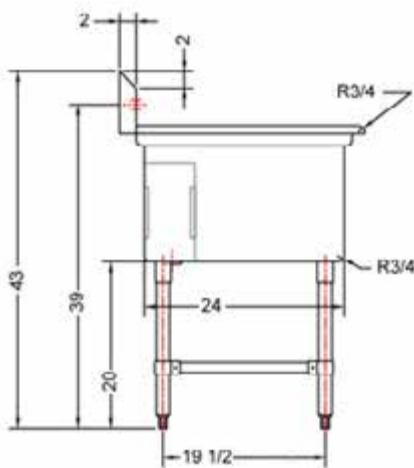

24" x 24" ACIER INOXYDABLE

ÉVIER TRIPLE ÉGOUTTOIR À DROITE

TTS-2424-R24

THORINOX

CARACTÉRISTIQUES

- ✓ Fait d'acier inoxydable de calibre 18, grade 430
- ✓ Dimensions: 98^{1/2}" x 29^{1/2}" x 35^{1/2}" avec dossier 5"
- ✓ Pied, pattes et socles en inox
- ✓ Drain central inclus

ACCESSOIRES OPTIONNELS

- ✓ Robinet Mural
- ✓ Panier à vaisselle souillée
- ✓ Tablettes murale
- ✓ Table à vaisselle propre

TDS-2424-R24: ÉGOUTTOIR À DROITE

ASSEMBLAGE/SUPPORT

f Nous sommes sur les réseaux sociaux **ig**