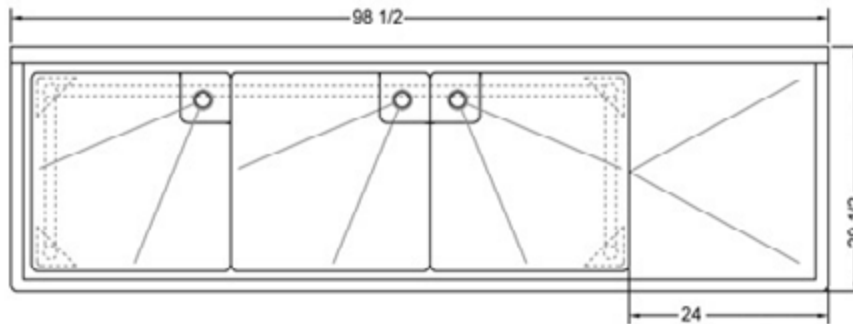

24" x 24" ACIER INOXYDABLE

ÉVIER TRIPLE ÉGOUTTOIR À DROITE

TTS-2424-R24

THORINOX

CARACTÉRISTIQUES

- ✓ Fait d'acier inoxydable de calibre 18, grade 430
- ✓ Dimensions: 98^{1/2}" x 29^{1/2}" x 35^{1/2}" avec dossier 5"
- ✓ Pied, pattes et socles en inox
- ✓ Drain central inclus

ACCESSOIRES OPTIONNELS

- ✓ Robinet Mural
- ✓ Panier à vaisselle souillée
- ✓ Tablettes murale
- ✓ Table à vaisselle propre

TDS-2424-R24: ÉGOUTTOIR À DROITE

ASSEMBLAGE/SUPPORT

f Nous sommes sur les réseaux sociaux **ig**