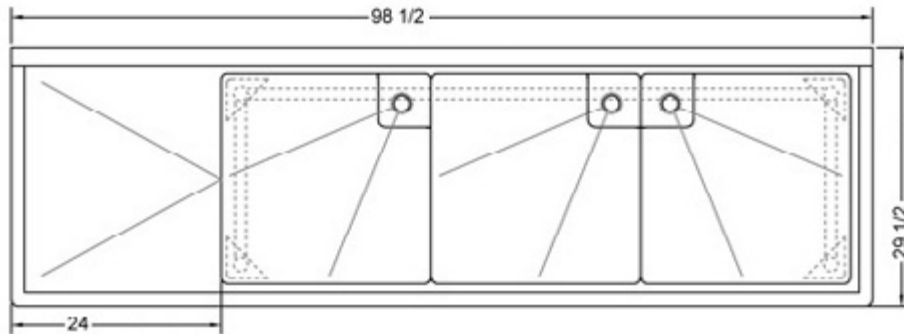

24" x 24" ACIER INOXYDABLE

ÉVIER TRIPLE ÉGOUTTOIR À GAUCHE

TTS-2424-L24

THORINOX

CARACTÉRISTIQUES

- ✓ Fait d'acier inoxydable de calibre 18, grade 430
- ✓ Dimensions: 98^{1/2}" x 29^{1/2}" x 35^{1/2}" avec dossier 5"
- ✓ Pied, pattes et socles en inox
- ✓ Drain central inclus

ACCESSOIRES OPTIONNELS

- ✓ Robinet mural
- ✓ Panier à vaisselle soulevable
- ✓ Tablette murale
- ✓ Table à vaisselle propre

TDS-2424-L24: ÉGOUTTOIR À GAUCHE

ASSEMBLAGE/SUPPORT

f Nous sommes sur les réseaux sociaux