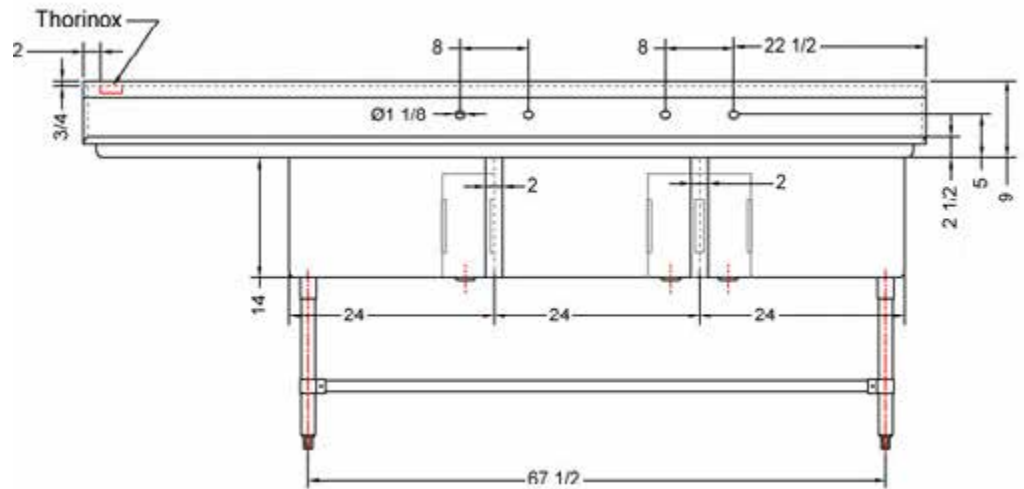

24" x 24" ACIER INOXYDABLE

ÉVIER TRIPLE ÉGOUTTOIR À GAUCHE

TTS-2424-L24

THORINOX

CARACTÉRISTIQUES

- ✓ Fait d'acier inoxydable de calibre 18, grade 430
- ✓ Dimensions: 98^{1/2}" x 29^{1/2}" x 35^{1/2}" avec dossier 5"
- ✓ Pied, pattes et socles en inox
- ✓ Drain central inclus

ACCESSOIRES OPTIONNELS

- ✓ Robinet mural
- ✓ Panier à vaisselle soulevable
- ✓ Tablette murale
- ✓ Table à vaisselle propre

TDS-2424-L24: ÉGOUTTOIR À GAUCHE

ASSEMBLAGE/SUPPORT

f Nous sommes sur les réseaux sociaux