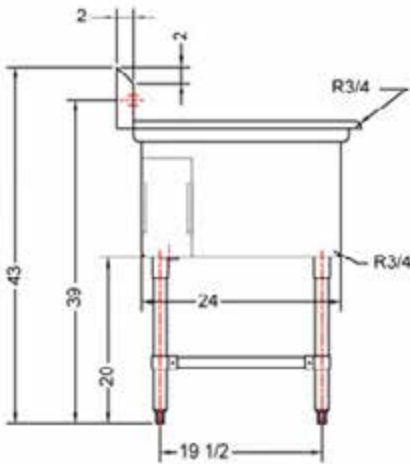

24" x 24" ACIER INOXYDABLE

ÉVIER TRIPLE ÉGOUTTOIR À GAUCHE

TTS-2424-L24

THORINOX

CARACTÉRISTIQUES

- ✓ Fait d'acier inoxydable de calibre 18, grade 430
- ✓ Dimensions: 98^{1/2}" x 29^{1/2}" x 35^{1/2}" avec dossier 5"
- ✓ Pied, pattes et socles en inox
- ✓ Drain central inclus

ACCESSOIRES OPTIONNELS

- ✓ Robinet mural
- ✓ Panier à vaisselle soulevable
- ✓ Tablette murale
- ✓ Table à vaisselle propre

TDS-2424-L24: ÉGOUTTOIR À GAUCHE

ASSEMBLAGE/SUPPORT

f Nous sommes sur les réseaux sociaux