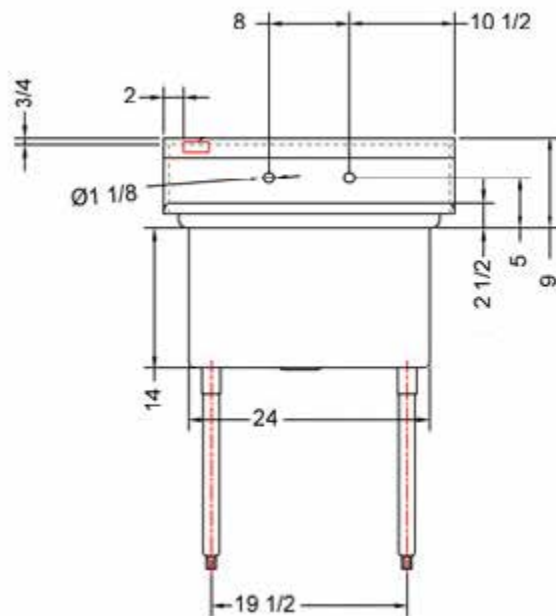

ASSEMBLAGE/SUPPORT

PLUS DE PRODUITS

f Nous sommes sur les réseaux sociaux

1.800.567.3620 | WWW.THORINOX.COM