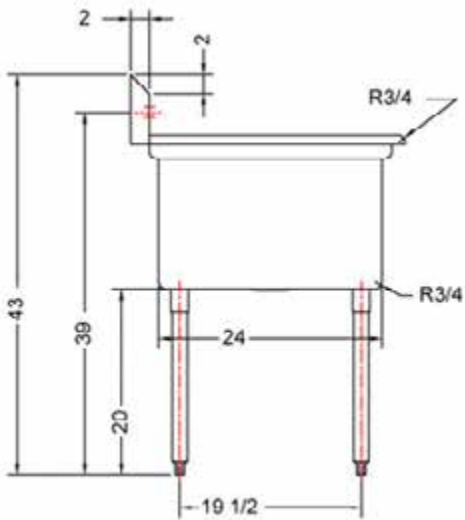

ASSEMBLAGE/SUPPORT

PLUS DE PRODUITS

f Nous sommes sur les réseaux sociaux

1.800.567.3620 | WWW.THORINOX.COM