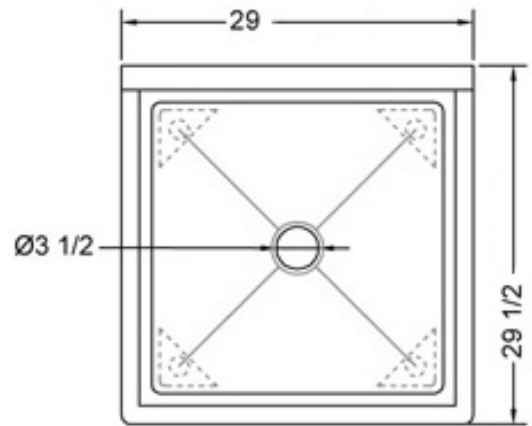

ASSEMBLAGE/SUPPORT

PLUS DE PRODUITS

f Nous sommes sur les réseaux sociaux

1.800.567.3620 | WWW.THORINOX.COM