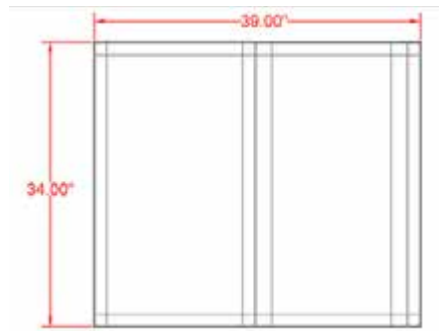

SUPPORT À FOUR À 8 RACK 39" x 34" TOS-3935-SS

CARACTÉRISTIQUES

- ✓ Dimensions : 39" x 34" x 35"
- ✓ Idéal pour
- ✓ Rangement à tôle intégré & base ouverte
- ✓ Roulettes 5" standard

ASSEMBLAGE/SUPPORT

PLUS DE PRODUITS