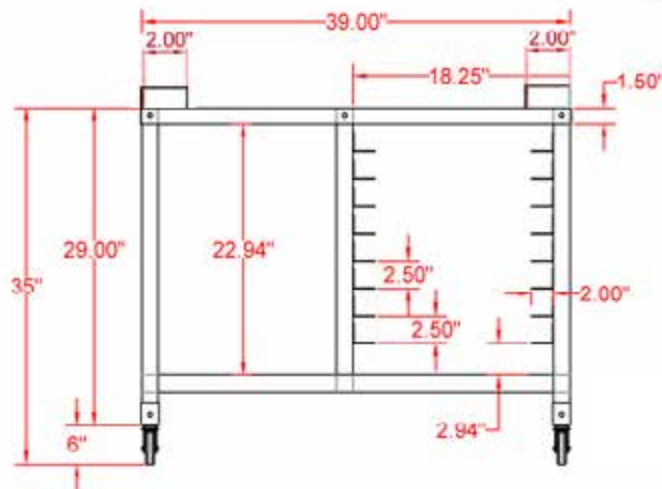

SUPPORT À FOUR À 8 RACK 39" x 34" TOS-3935-SS

CARACTÉRISTIQUES

- ✓ Dimensions : 39" x 34" x 35"
- ✓ Idéal pour
- ✓ Rangement à tôle intégré & base ouverte
- ✓ Roulettes 5" standard

ASSEMBLAGE/SUPPORT

PLUS DE PRODUITS