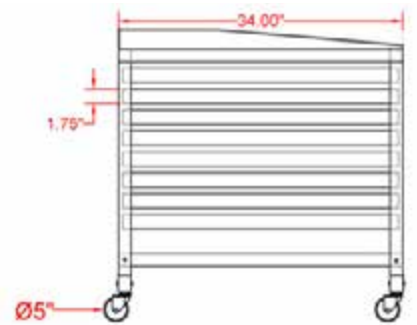

SUPPORT À FOUR À 8 RACK 39" x 34" TOS-3935-SS

CARACTÉRISTIQUES

- ✓ Dimensions : 39" x 34" x 35"
- ✓ Idéal pour
- ✓ Rangement à tôle intégré & base ouverte
- ✓ Roulettes 5" standard

ASSEMBLAGE/SUPPORT

PLUS DE PRODUITS