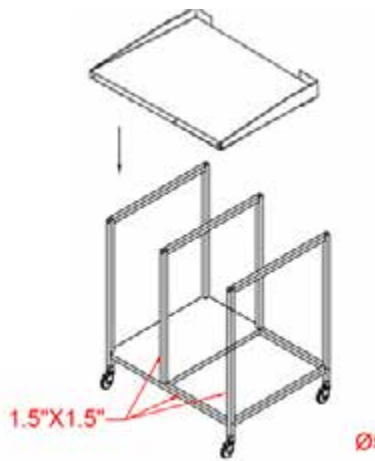

SUPPORT À FOUR À 8 RACK 39" x 34" TOS-3935-SS

CARACTÉRISTIQUES

- ✓ Dimensions : 39" x 34" x 35"
- ✓ Idéal pour
- ✓ Rangement à tôle intégré & base ouverte
- ✓ Roulettes 5" standard

ASSEMBLAGE/SUPPORT

PLUS DE PRODUITS