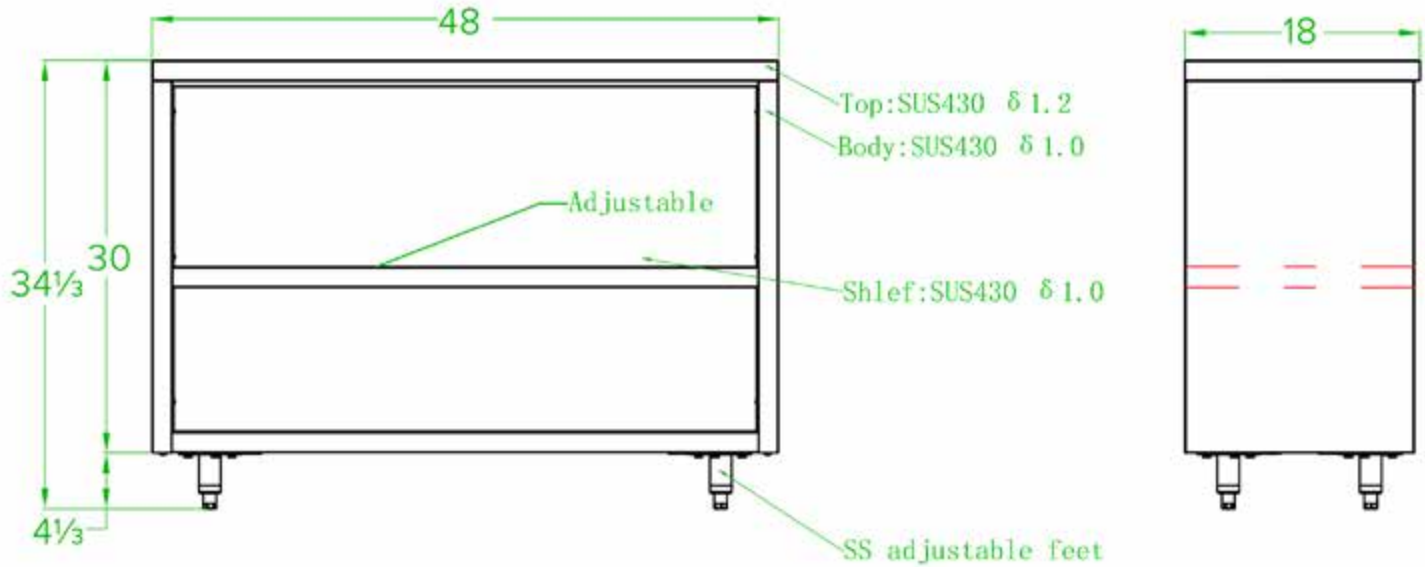

ASSEMBLAGE/SUPPORT

f Nous sommes sur les réseaux sociaux **📷**

1.800.567.3620 | WWW.THORINOX.COM

PLUS DE PRODUITS