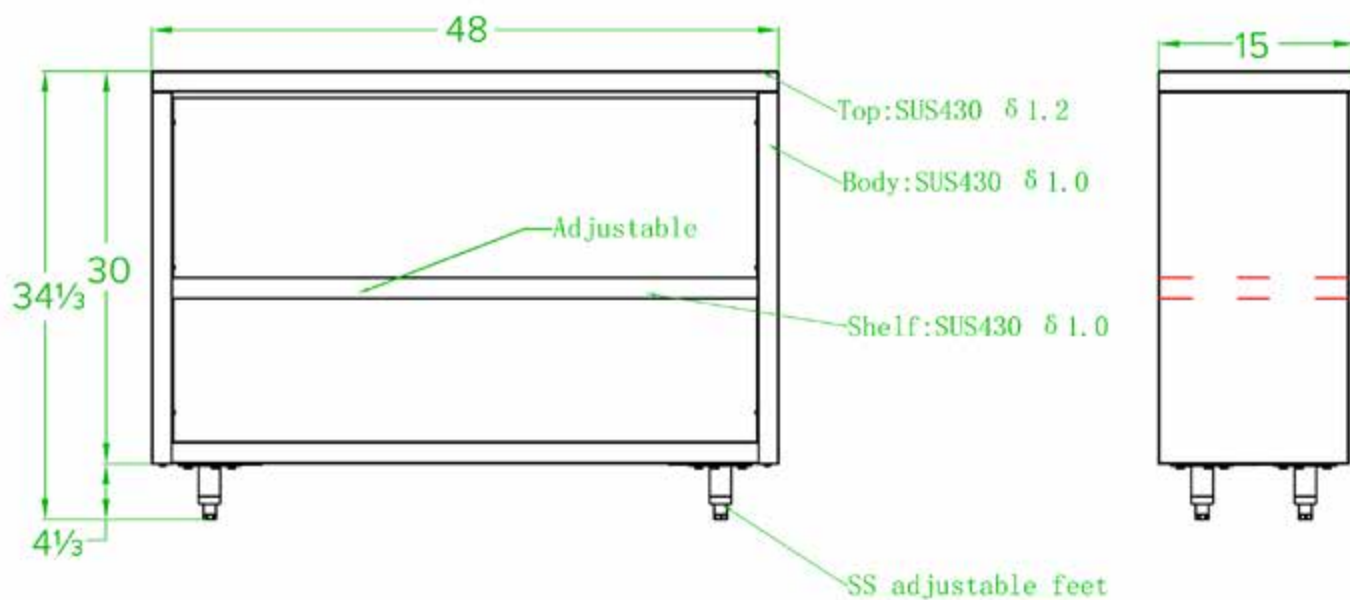

ASSEMBLAGE/SUPPORT

Nous sommes sur les réseaux sociaux

1.800.567.3620 | WWW.THORINOX.COM

PLUS DE PRODUITS