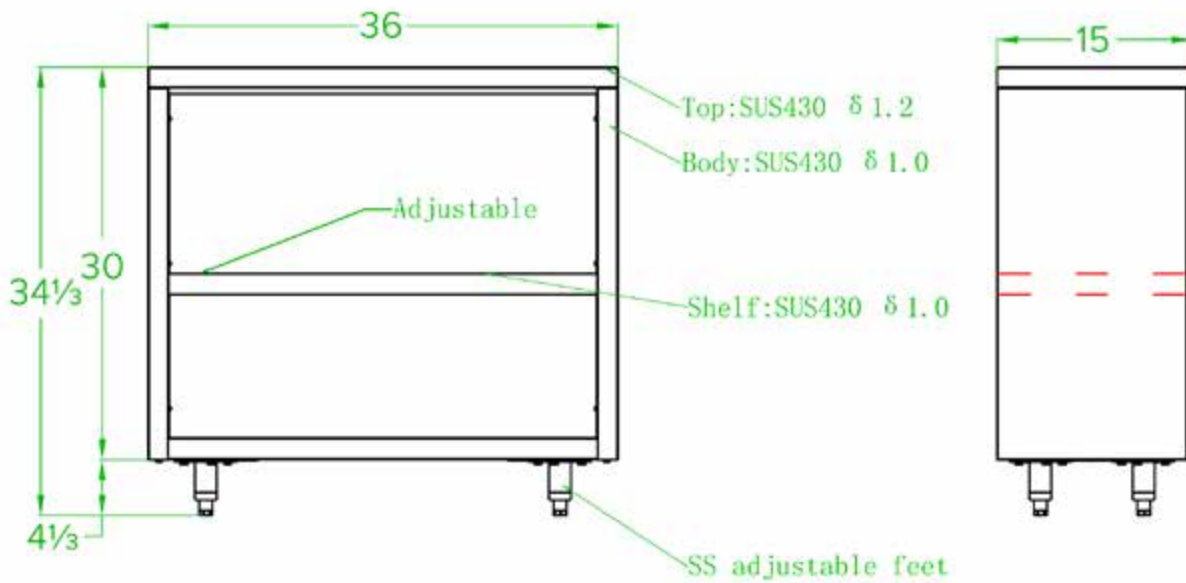

ASSEMBLAGE/SUPPORT

Nous sommes sur les réseaux sociaux

1.800.567.3620 | WWW.THORINOX.COM

PLUS DE PRODUITS