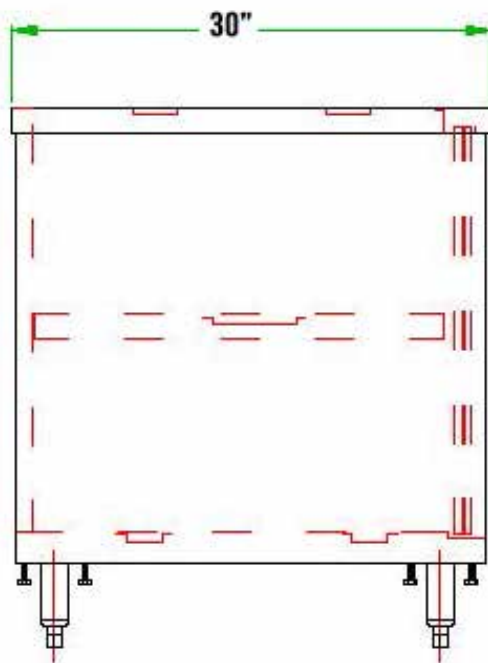

30" x 60" INOXYDABLE KNOCKDOWN CABINET TKCA-3060-SS

CARACTÉRISTIQUES

- ✓ Fait entièrement d'acier inoxydable de calibre 18, grade 430
- ✓ Dimensions : 30" x 60" x 34"
- ✓ Tablette en inox inclus
- ✓ Facile à assembler

ACCESSOIRES COMPLÉMENTAIRES

- ✓ Ensemble de roulettes pivotantes, 2 régulières + 2 avec frein

VOUS POURRIEZ AIMER...

- ✓ Armoire en inox
- ✓ Étagère en inox

ASSEMBLAGE/SUPPORT

Nous sommes sur les réseaux sociaux