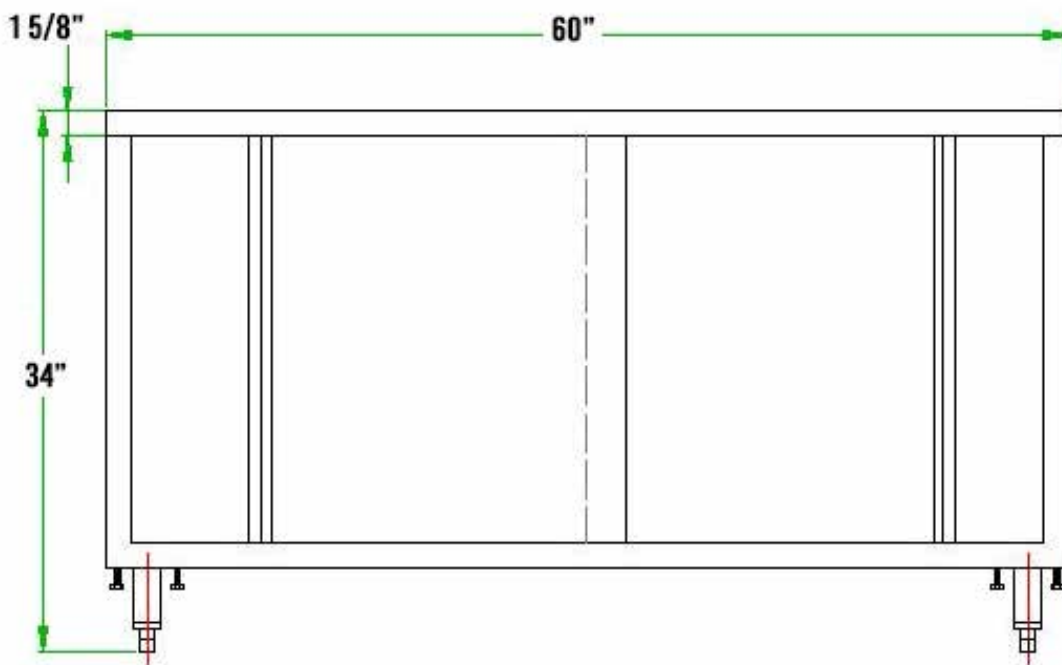

ASSEMBLAGE/SUPPORT

Nous sommes sur les réseaux sociaux

PLUS DE PRODUITS