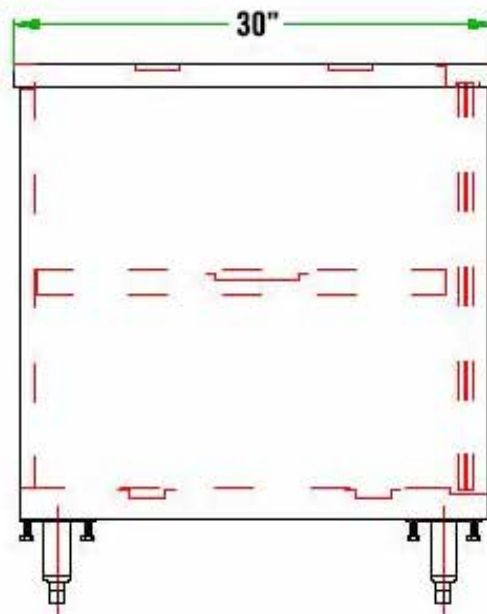

ASSEMBLAGE/SUPPORT

PLUS DE PRODUITS

Nous sommes sur les réseaux sociaux

1.800.567.3620 | WWW.THORINOX.COM