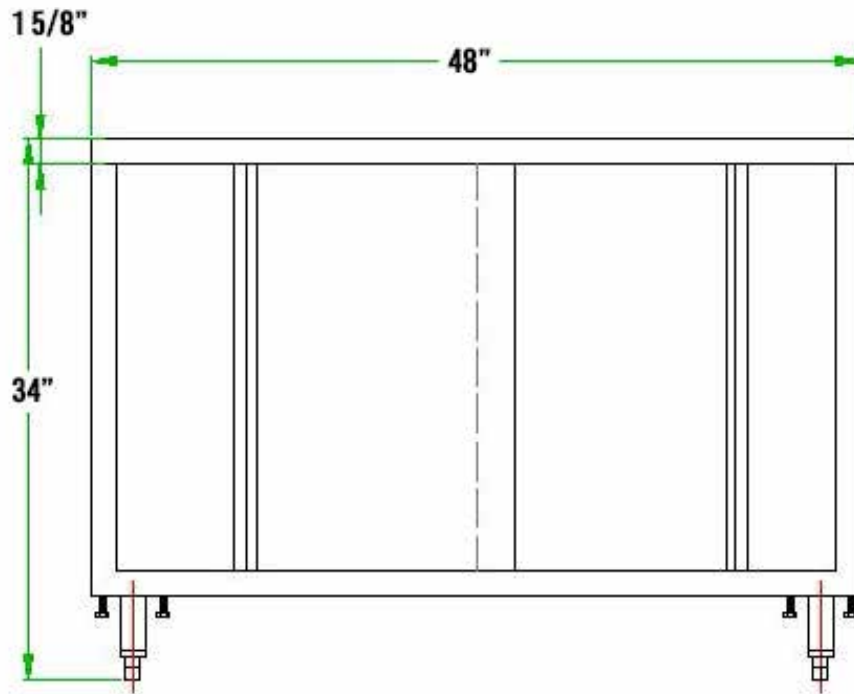

ASSEMBLAGE/SUPPORT

PLUS DE PRODUITS

Nous sommes sur les réseaux sociaux

1.800.567.3620 | WWW.THORINOX.COM