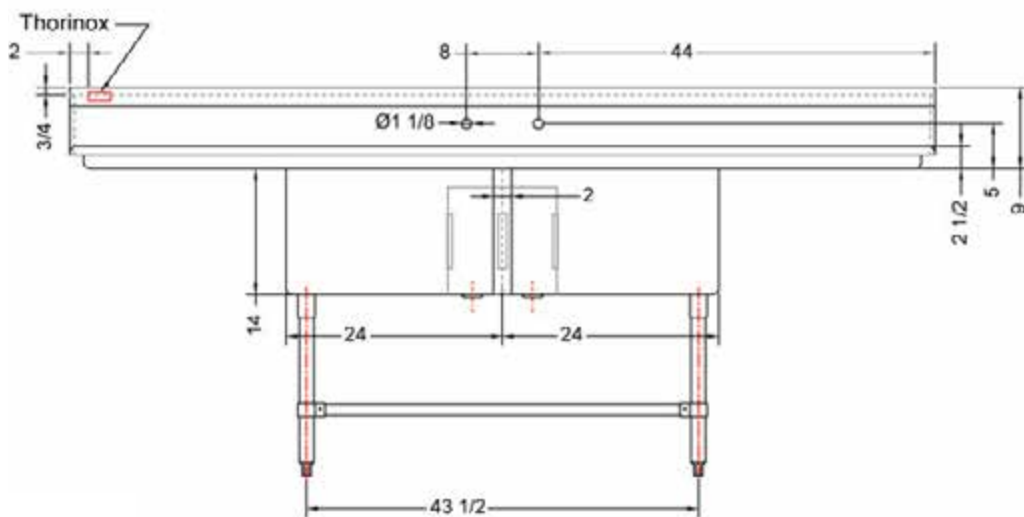

ASSEMBLAGE/SUPPORT

f Nous sommes sur les réseaux sociaux

1.800.567.3620 | WWW.THORINOX.COM

PLUS DE PRODUITS