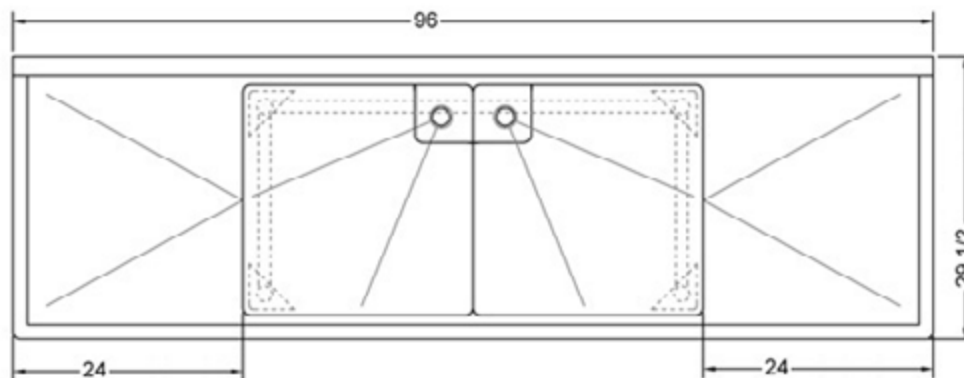

ASSEMBLAGE/SUPPORT

f Nous sommes sur les réseaux sociaux

1.800.567.3620 | WWW.THORINOX.COM

PLUS DE PRODUITS