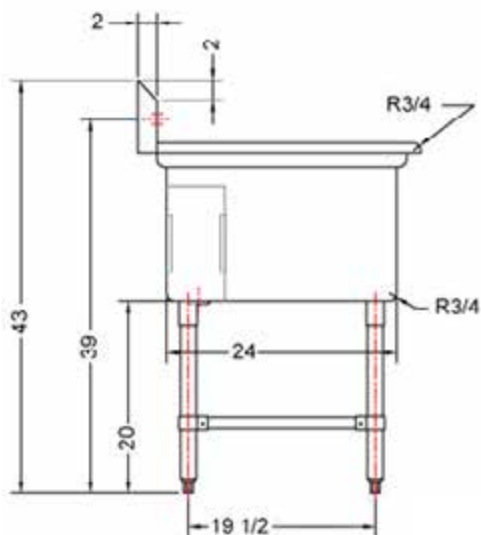

ASSEMBLAGE/SUPPORT

f Nous sommes sur les réseaux sociaux

1.800.567.3620 | WWW.THORINOX.COM

PLUS DE PRODUITS