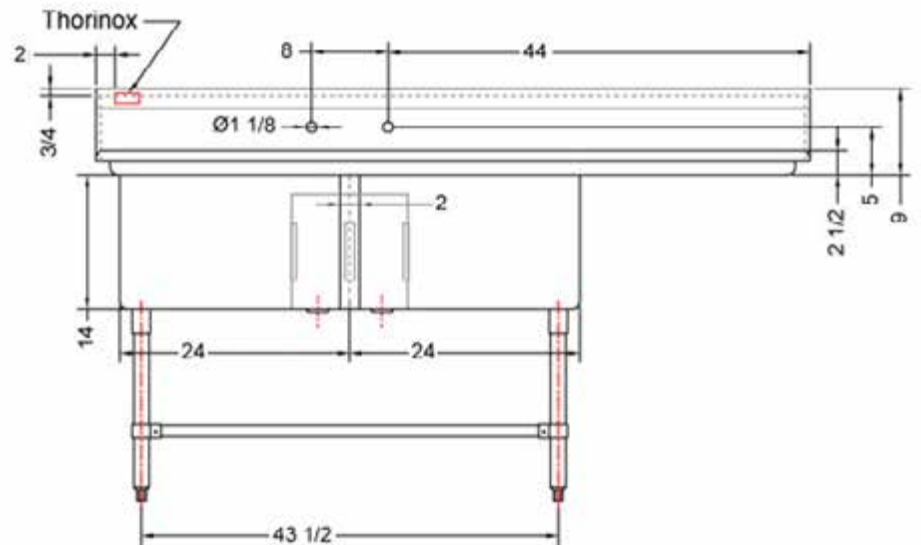

TDS-2424-R24: ÉGOUTTOIR À DROITE