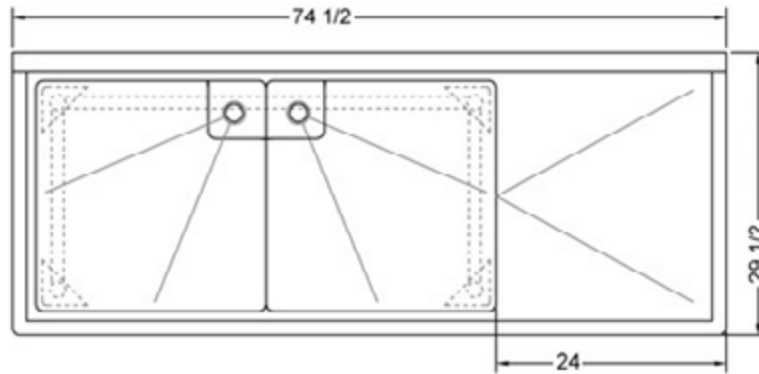

TDS-2424-R24: ÉGOUTTOIR À DROITE