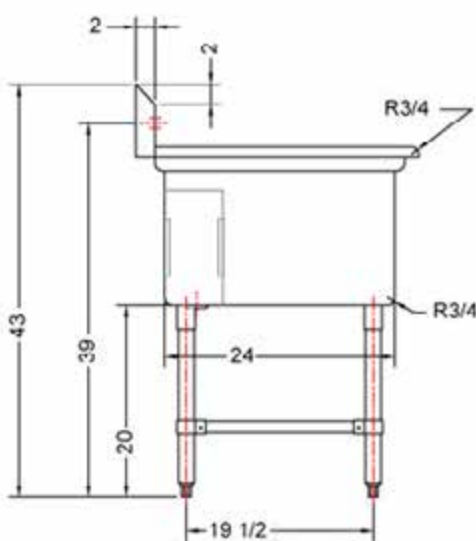

TDS-2424-R24: ÉGOUTTOIR À DROITE