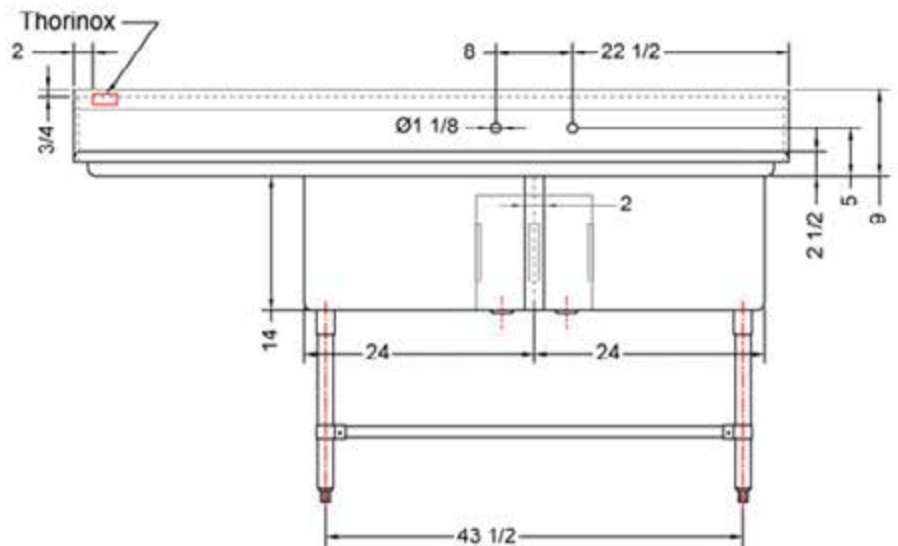

24" x 24" ACIER INOXYDABLE

ÉVIER DOUBLE ÉGOUTTOIR À GAUCHE

TDS-2424-L24

CARACTÉRISTIQUES

- ✓ Fait d'acier inoxydable de calibre 18, grade 430
- ✓ Dimensions: 74^{1/2}" x 29^{1/2}" x 35^{1/2}" avec dossier 5"
- ✓ Pied, pattes et socles en inox
- ✓ Drain central inclus

ACCESSOIRES OPTIONNELS

- ✓ Robinet mural
- ✓ Panier à vaisselle souillée
- ✓ Tablettes murales
- ✓ Table à vaisselle propre

TDS-2424-L24: ÉGOUTTOIR À GAUCHE

ASSEMBLAGE/SUPPORT

Nous sommes sur les réseaux sociaux