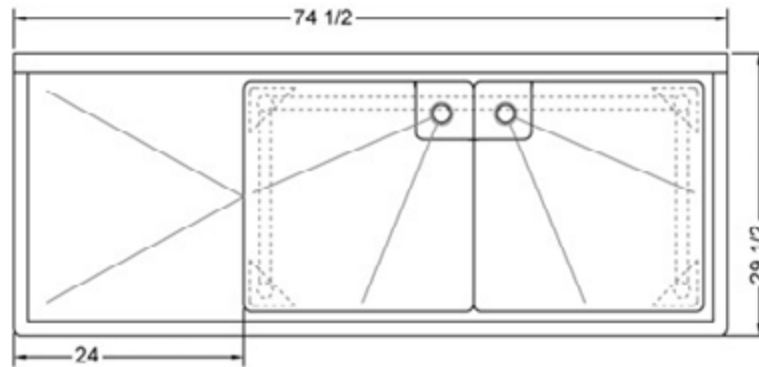

24" x 24" ACIER INOXYDABLE

ÉVIER DOUBLE ÉGOUTTOIR À GAUCHE

TDS-2424-L24

CARACTÉRISTIQUES

- ✓ Fait d'acier inoxydable de calibre 18, grade 430
- ✓ Dimensions: 74^{1/2}" x 29^{1/2}" x 35^{1/2}" avec dossier 5"
- ✓ Pied, pattes et socles en inox
- ✓ Drain central inclus

ACCESSOIRES OPTIONNELS

- ✓ Robinet mural
- ✓ Panier à vaisselle souillée
- ✓ Tablettes murales
- ✓ Table à vaisselle propre

TDS-2424-L24: ÉGOUTTOIR À GAUCHE

ASSEMBLAGE/SUPPORT

Nous sommes sur les réseaux sociaux