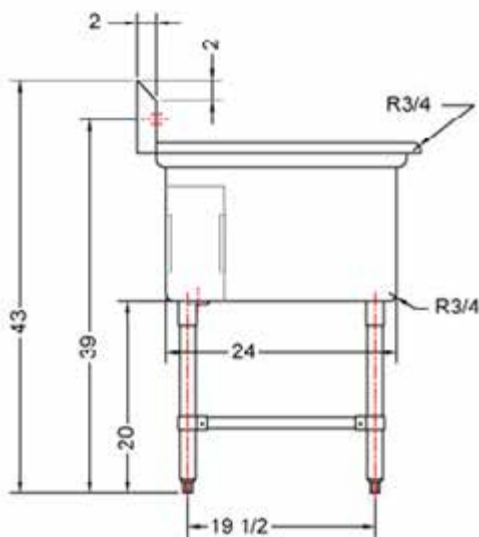

24" x 24" ACIER INOXYDABLE

ÉVIER DOUBLE ÉGOUTTOIR À GAUCHE

TDS-2424-L24

CARACTÉRISTIQUES

- ✓ Fait d'acier inoxydable de calibre 18, grade 430
- ✓ Dimensions: 74^{1/2}" x 29^{1/2}" x 35^{1/2}" avec dossier 5"
- ✓ Pied, pattes et socles en inox
- ✓ Drain central inclus

ACCESSOIRES OPTIONNELS

- ✓ Robinet mural
- ✓ Panier à vaisselle souillée
- ✓ Tablettes murales
- ✓ Table à vaisselle propre

TDS-2424-L24: ÉGOUTTOIR À GAUCHE

ASSEMBLAGE/SUPPORT

Nous sommes sur les réseaux sociaux