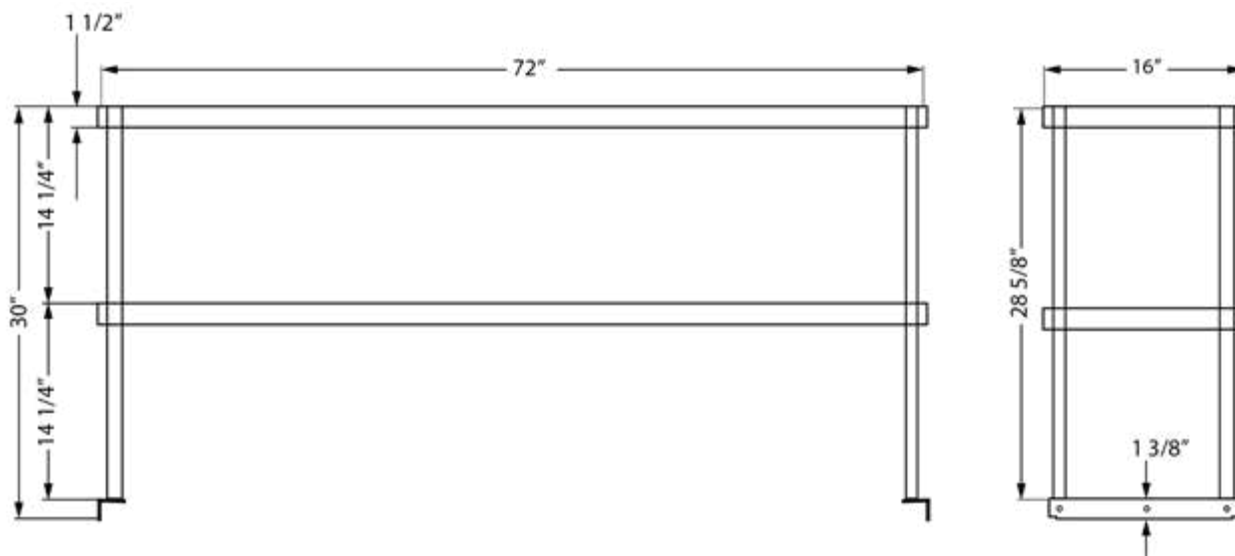

ACCESSOIRE OPTIONNEL

- ✓ Étagère en inox aditionelle