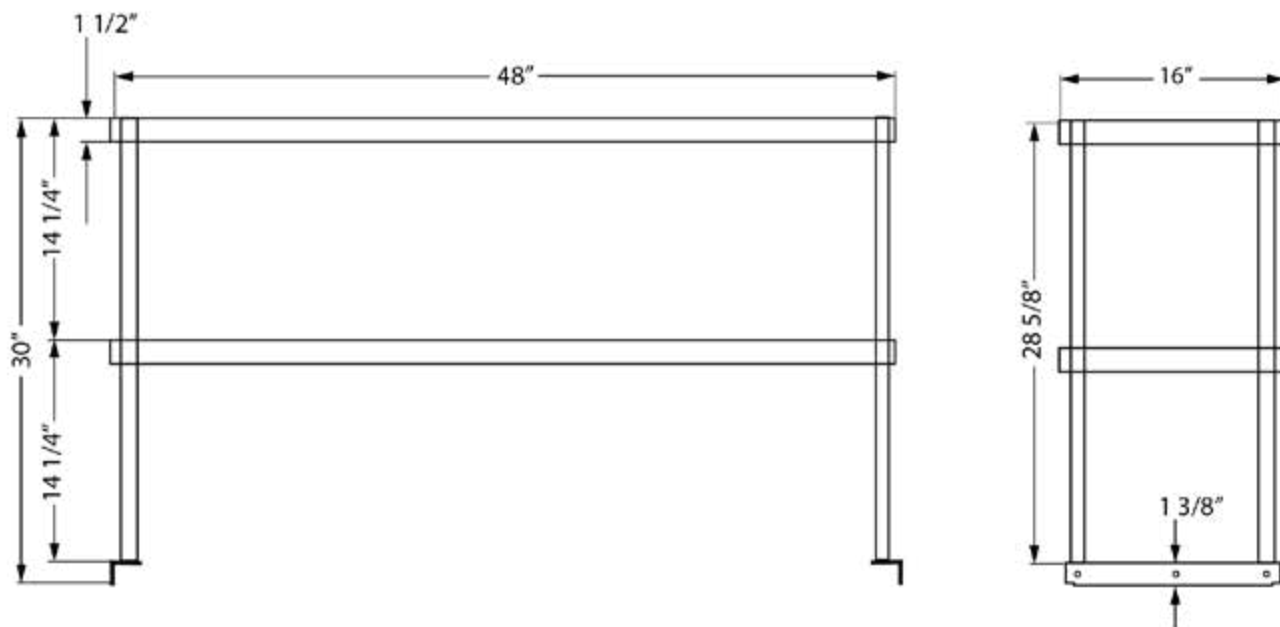

ACCESSOIRE OPTIONNEL

- ✓ Étagère en inox aditionelle