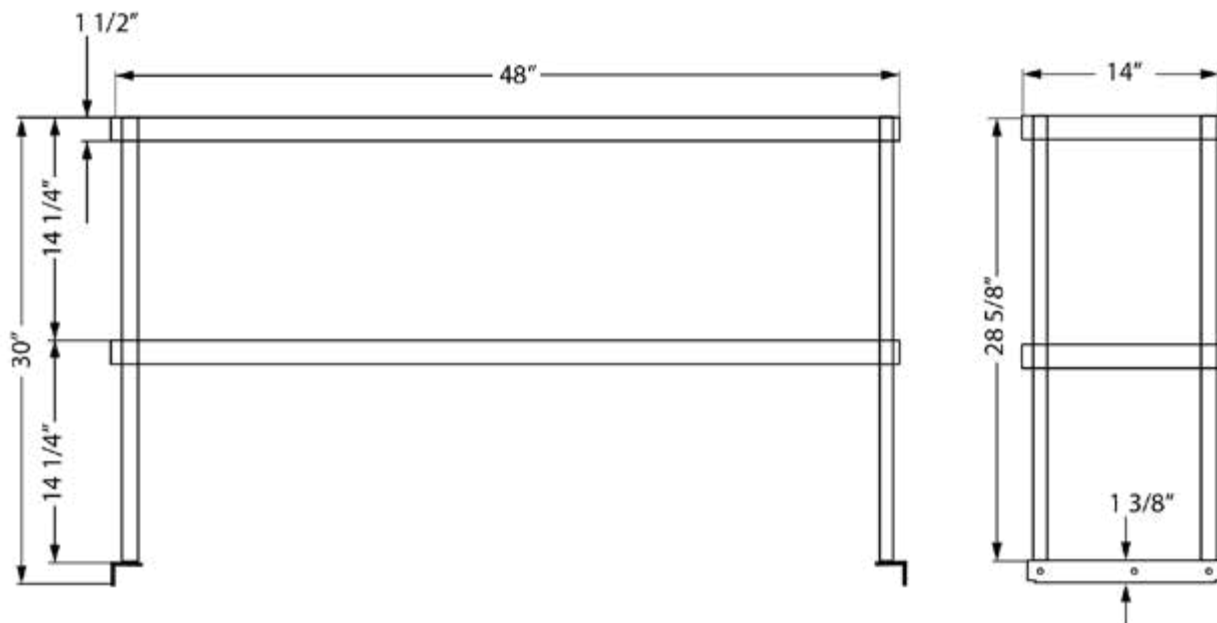

ACCESSOIRE OPTIONNEL

- ✓ Étagère en inox aditionelle