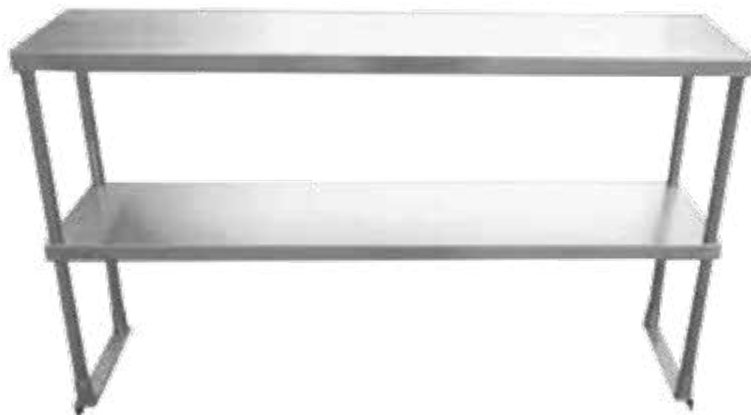

# 14" x 48" TABLETTE PASSE-PLAT EN INOX TDOS-1448

## CARACTÉRISTIQUES

- ✓ Fait d'acier inoxydable 430 de gauge 18
- ✓ Dimensions: 14" x 48" x 30"
- ✓ Facile à assembler
- ✓ Étagère en inox ajustable

## ACCESSOIRE OPTIONNEL

- ✓ Étagère en inox aditionelle