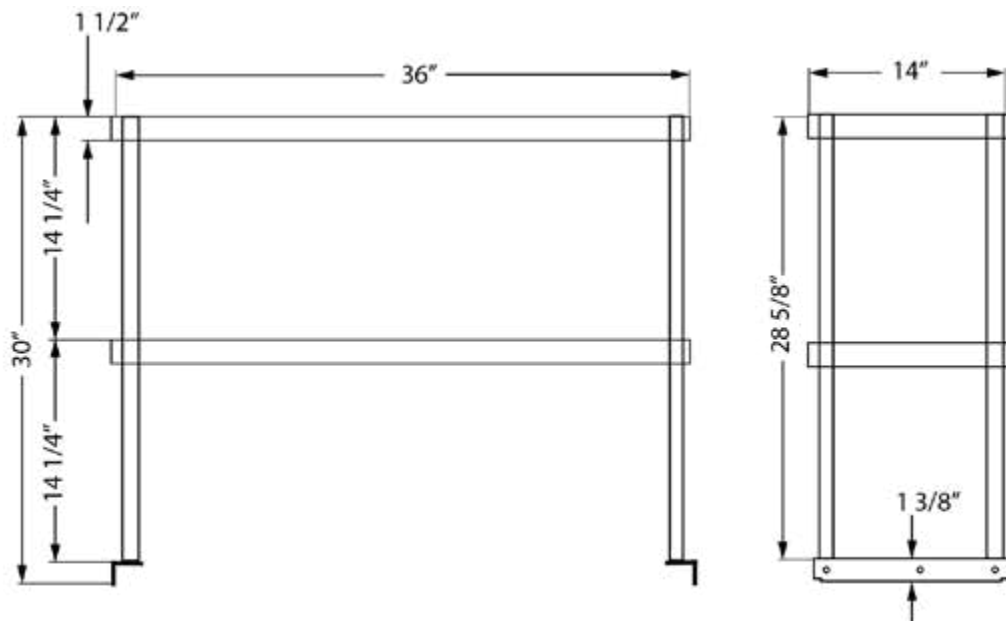

ACCESSOIRE OPTIONNEL

- ✓ Étagère en inox aditionelle

ASSEMBLAGE/SUPPORT