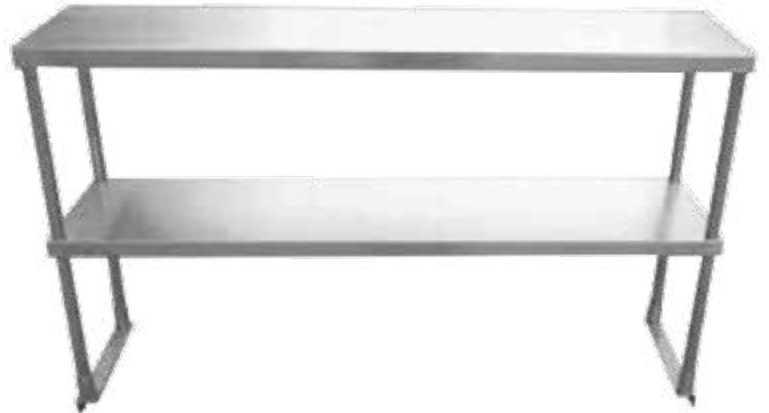

12" x 60" TABLETTE PASSE-PLAT EN INOX TDOS-1260

CARACTÉRISTIQUES

NSF

- ✓ Fait d'acier inoxydable 430 de gauge 18
- ✓ Dimensions: 12" x 60" x 30"
- ✓ Facile à assembler
- ✓ Étagère en inox ajustable

ACCESSOIRE OPTIONNEL