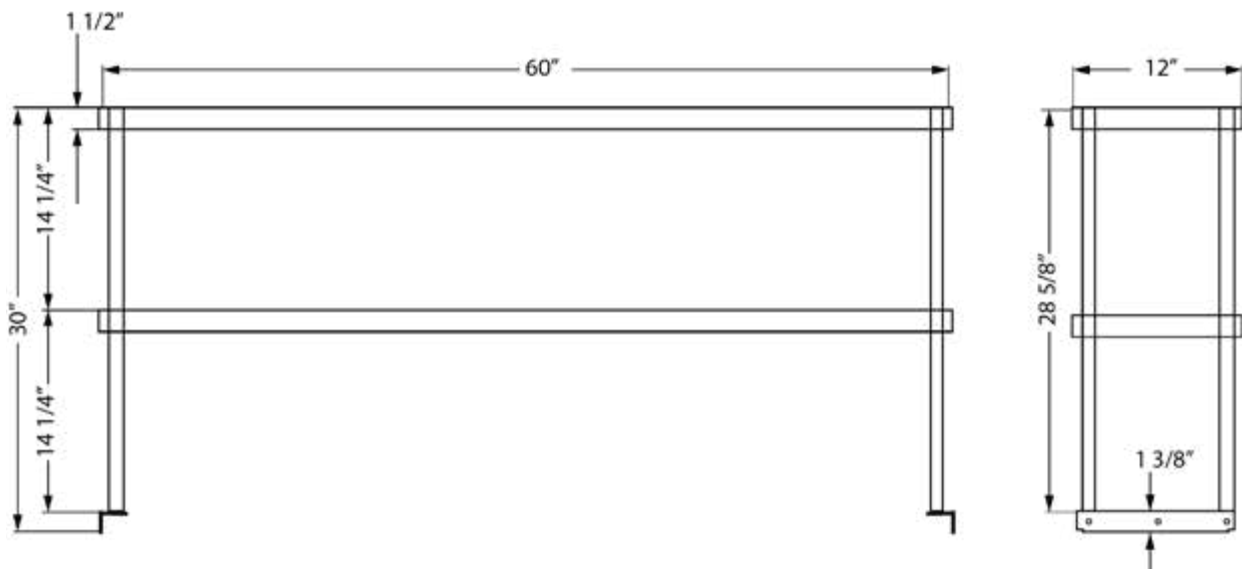

ACCESSOIRE OPTIONNEL

- ✓ Étagère en inox aditionnelle