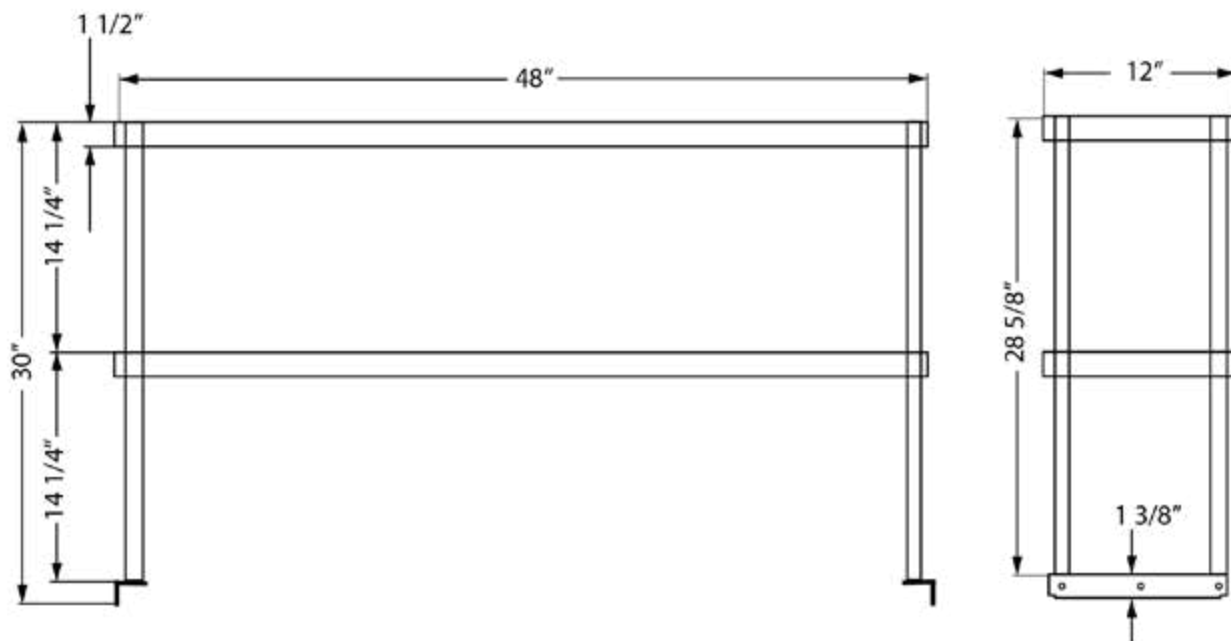

ACCESSOIRE OPTIONNEL

- ✓ Étagère en inox aditionnelle