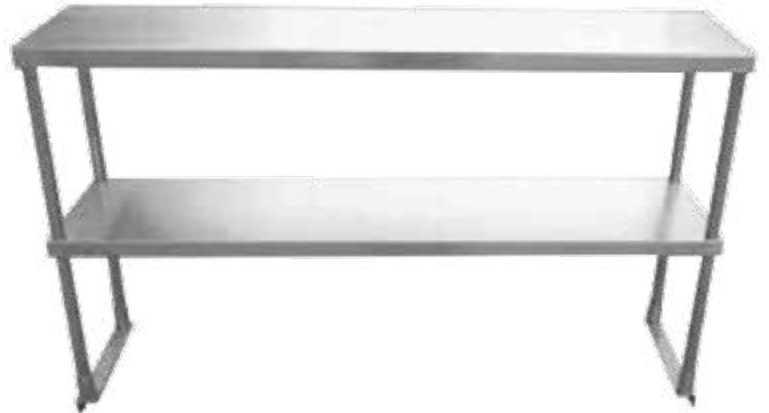

12" x 36" TABLETTE PASSE-PLAT EN INOX TDOS-1236

CARACTÉRISTIQUES

NSF

- ✓ Fait d'acier inoxydable 430 de gauge 18
- ✓ Dimensions: 12" x 36" x 30"
- ✓ Facile à assembler
- ✓ Étagère en inox ajustable

ACCESSOIRE OPTIONNEL