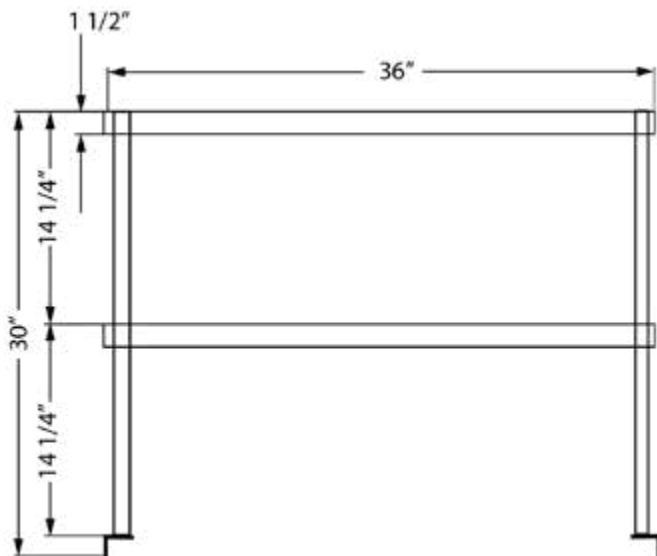

ACCESSOIRE OPTIONNEL

- ✓ Étagère en inox aditionelle