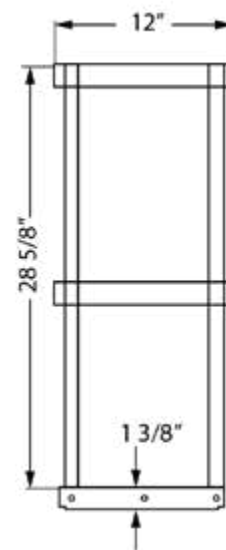

ACCESSOIRE OPTIONNEL

- ✓ Étagère en inox aditionelle