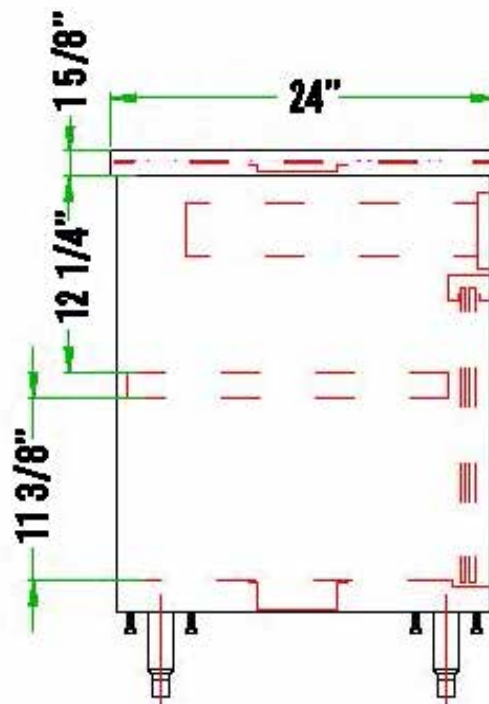

ASSEMBLAGE/SUPPORT

Nous sommes sur les réseaux sociaux

PLUS DE PRODUITS