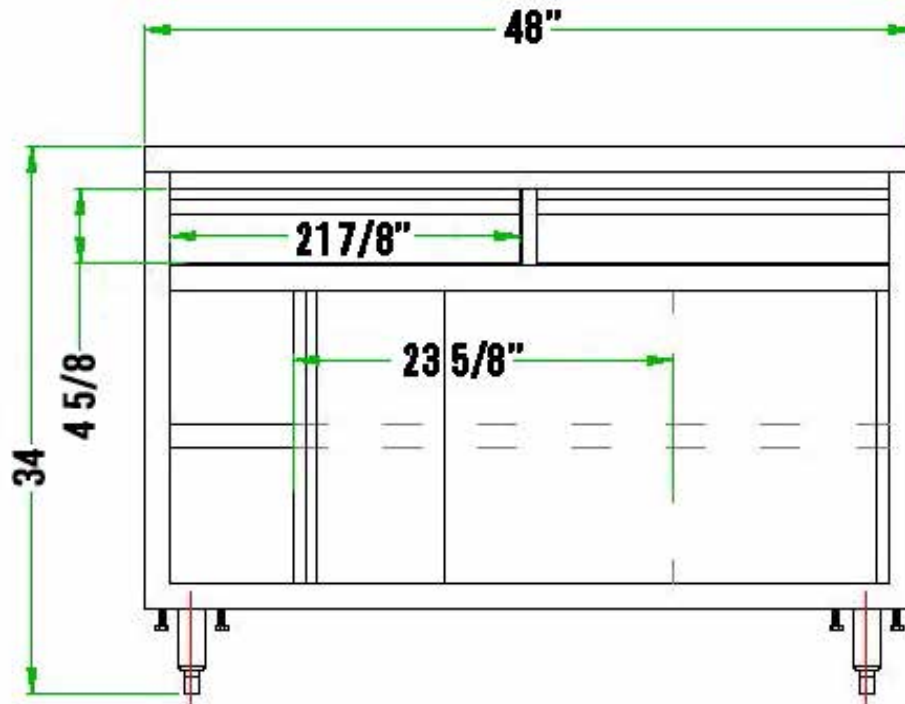

ASSEMBLAGE/SUPPORT

Nous sommes sur les réseaux sociaux

PLUS DE PRODUITS