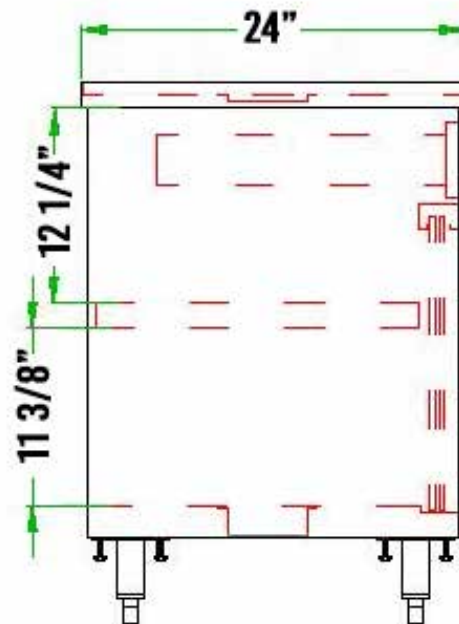

ASSEMBLAGE/SUPPORT

PLUS DE PRODUITS

Nous sommes sur les réseaux sociaux

1.800.567.3620 | WWW.THORINOX.COM