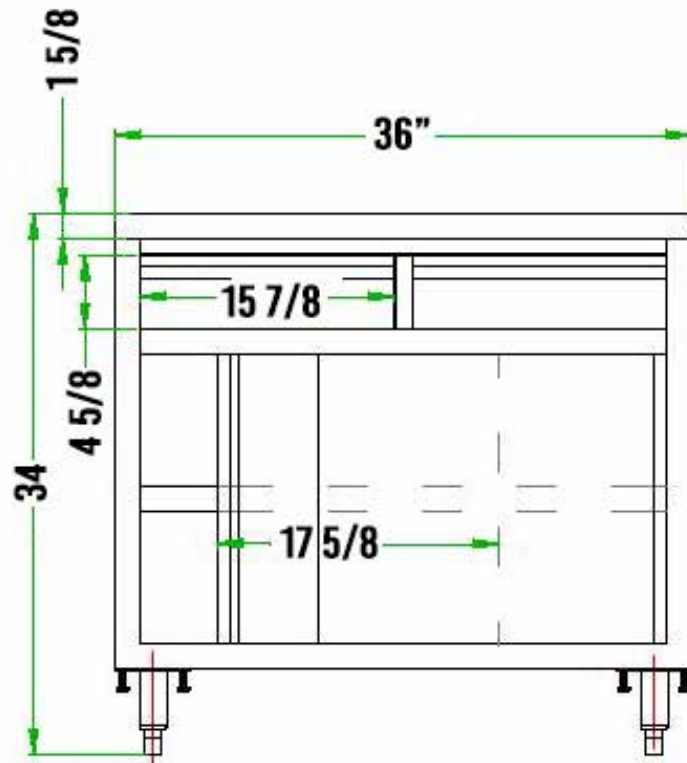

ASSEMBLAGE/SUPPORT

PLUS DE PRODUITS

Nous sommes sur les réseaux sociaux

1.800.567.3620 | WWW.THORINOX.COM