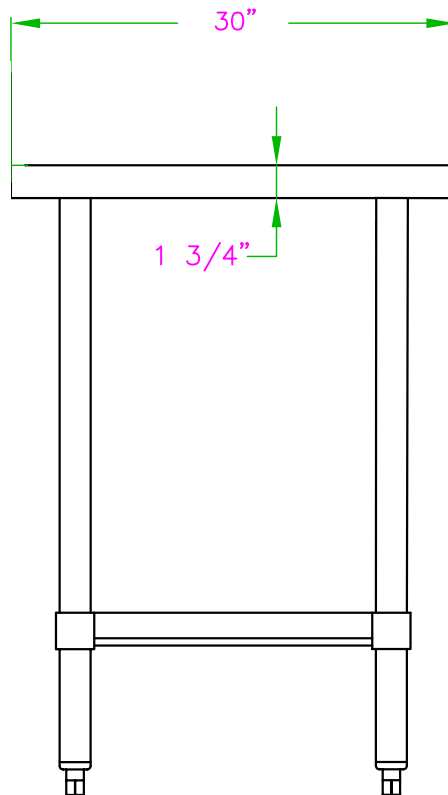

# 30" x 60" INOXIDABLE TABLE DE TRAVAIL

### CARACTÉRISTIQUES

- ✓ Faite avec de l'acier inoxydable de calibre 18, grade 430
- ✓ Dimensions : 30" x 60" x 34"
- ✓ Étagère inférieure assortie incluse
- ✓ Design démontable: facile à assembler
- ✓ Capacité de chargement:  
haut: 330lbs bas: 110lbs

### ACCESSOIRES OPTIONNELS

- ✓ Kit barres de renforcement
- ✓ Tablette en acier inoxydable
- ✓ Tiroir en acier inoxydable simple ou double
- ✓ Ensemble de roulettes pivotantes, 2 régulières + 2 avec frein
- ✓ Pattes réglable en acier inoxydable (max 2" pour une hauteur totale de 36")
- ✓ Tablette double