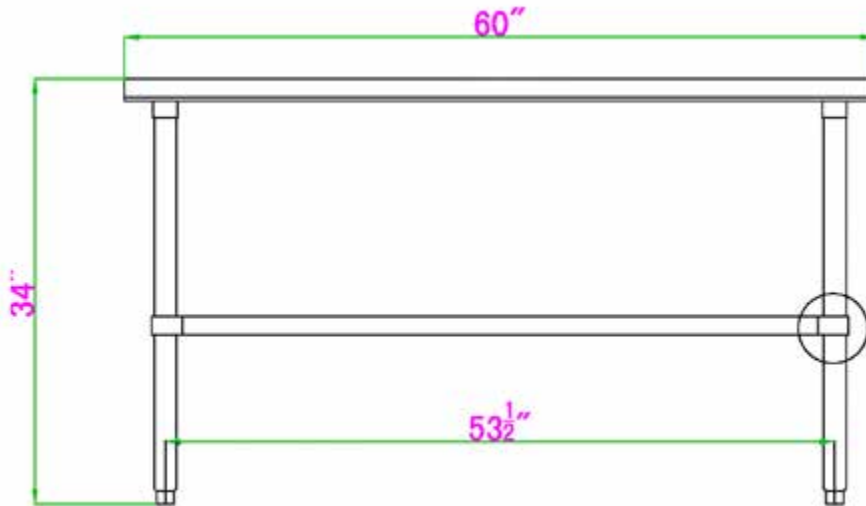

### CARACTÉRISTIQUES

- ✓ Faite avec de l'acier inoxydable de calibre 18, grade 430
- ✓ Dimensions : 30" x 60" x 34"
- ✓ Étagère inférieure assortie incluse
- ✓ Design démontable: facile à assembler
- ✓ Capacité de chargement:  
haut: 330lbs bas: 110lbs

### ACCESSOIRES OPTIONNELS

- ✓ Kit barres de renforcement
- ✓ Tablette en acier inoxydable
- ✓ Tiroir en acier inoxydable simple ou double
- ✓ Ensemble de roulettes pivotantes, 2 régulières + 2 avec frein
- ✓ Pattes réglable en acier inoxydable (max 2" pour une hauteur totale de 36")
- ✓ Tablette double