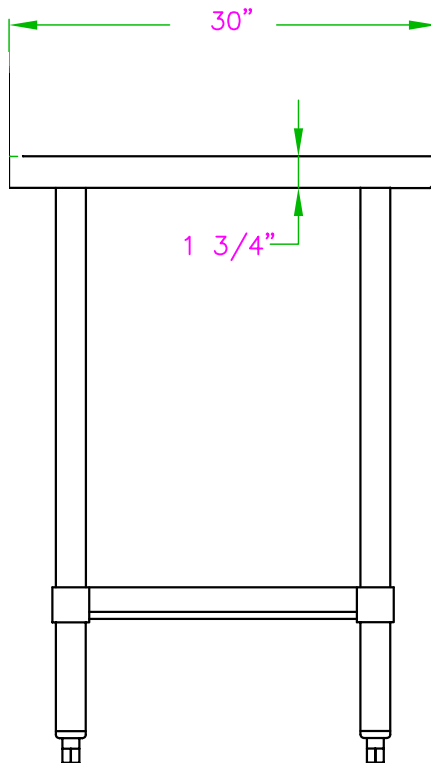

30" x 48" INOXIDABLE TABLE DE TRAVAIL

DSST-3048-SS

CARACTÉRISTIQUES

- ✓ Faite avec de l'acier inoxydable de calibre 18, grade 430
- ✓ Dimensions : 30" x 48" x 34"
- ✓ Étagère inférieure assortie incluse
- ✓ Design démontable: facile à assembler
- ✓ Capacité de chargement:
haut: 330lbs bas: 110lbs

ACCESSOIRES OPTIONNELS

- ✓ Kit barres de renforcement
- ✓ Tablette en acier inoxydable
- ✓ Tiroir en acier inoxydable simple ou double
- ✓ Ensemble de roulettes pivotantes, 2 régulières + 2 avec frein
- ✓ Pattes réglable en acier inoxydable (max 2" pour une hauteur totale de 36")
- ✓ Tablette double