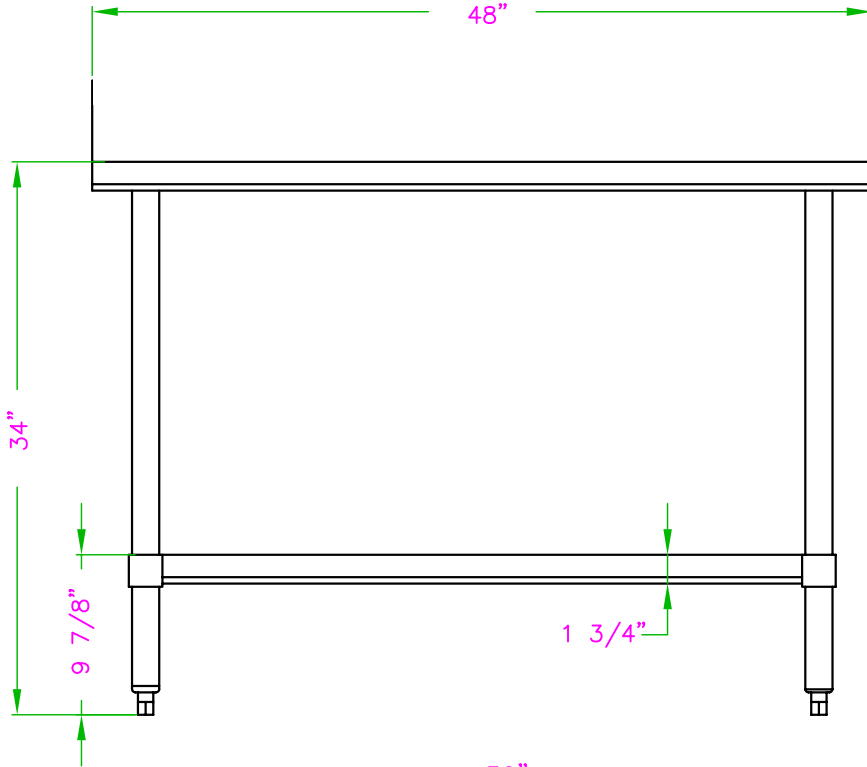

30" x 48" INOXIDABLE TABLE DE TRAVAIL

DSST-3048-SS

CARACTÉRISTIQUES

- ✓ Faite avec de l'acier inoxydable de calibre 18, grade 430
- ✓ Dimensions : 30" x 48" x 34"
- ✓ Étagère inférieure assortie incluse
- ✓ Design démontable: facile à assembler
- ✓ Capacité de chargement:
haut: 330lbs bas: 110lbs

ACCESSOIRES OPTIONNELS

- ✓ Kit barres de renforcement
- ✓ Tablette en acier inoxydable
- ✓ Tiroir en acier inoxydable simple ou double
- ✓ Ensemble de roulettes pivotantes, 2 régulières + 2 avec frein
- ✓ Pattes réglable en acier inoxydable (max 2" pour une hauteur totale de 36")
- ✓ Tablette double