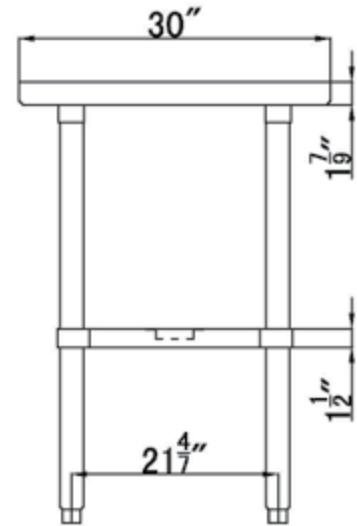

# 30" x 48" INOXIDABLE TABLE DE TRAVAIL

### CARACTÉRISTIQUES

- ✓ Faite avec de l'acier inoxydable de calibre 18, grade 430
- ✓ Dimensions : 30" x 48" x 34"
- ✓ Étagère inférieure de 21<sup>3/4</sup>" x 41<sup>1/2</sup>" x 1<sup>5/8</sup>" inclus
- ✓ Capacité de chargement: haut: 330lbs bas: 110lbs
- ✓ Design démontable: facile à assembler
- ✓ Dimensions du colis 50" x 32" x 4"

### ACCESSOIRES OPTIONNELS

- ✓ Kit barres de renforcement
- ✓ Tablette en acier inoxydable
- ✓ Tiroir en acier inoxydable simple ou double
- ✓ Ensemble de roulettes pivotantes, 2 régulières + 2 avec frein
- ✓ Pattes réglable en acier inoxydable (max 2" pour une hauteur totale de 36")
- ✓ Tablette double