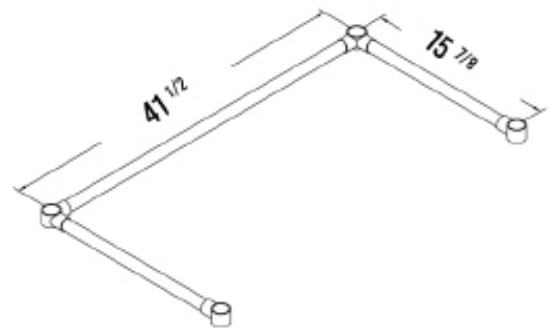

### CARACTÉRISTIQUES

- ✓ Faite avec de l'acier inoxydable de calibre 18, grade 430
- ✓ Dimensions : 30" x 48" x 34"
- ✓ Étagère inférieure de 21<sup>3/4</sup>" x 41<sup>1/2</sup>" x 1<sup>5/8</sup>" inclus
- ✓ Capacité de chargement: haut: 330lbs bas: 110lbs
- ✓ Design démontable: facile à assembler
- ✓ Dimensions du colis 50" x 32" x 4"

### ACCESSOIRES OPTIONNELS

- ✓ Kit barres de renforcement
- ✓ Tablette en acier inoxydable
- ✓ Tiroir en acier inoxydable simple ou double
- ✓ Ensemble de roulettes pivotantes, 2 régulières + 2 avec frein
- ✓ Pattes réglable en acier inoxydable (max 2" pour une hauteur totale de 36")
- ✓ Tablette double