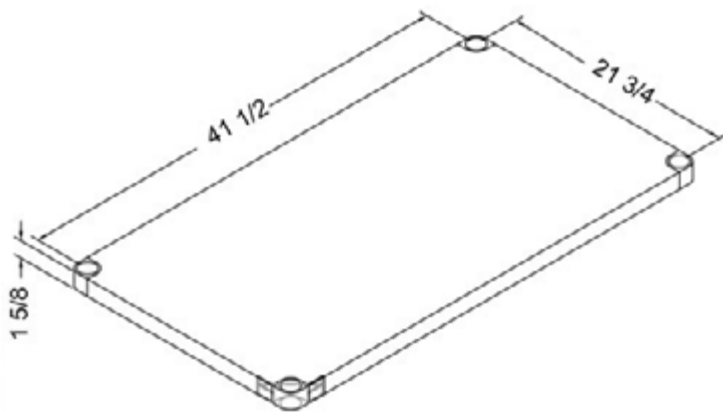

### CARACTÉRISTIQUES

- ✓ Faite avec de l'acier inoxydable de calibre 18, grade 430
- ✓ Dimensions : 30" x 48" x 34"
- ✓ Étagère inférieure de 21<sup>3/4</sup>" x 41<sup>1/2</sup>" x 1<sup>5/8</sup>" inclus
- ✓ Capacité de chargement: haut: 330lbs bas: 110lbs
- ✓ Design démontable: facile à assembler
- ✓ Dimensions du colis 50" x 32" x 4"

### ACCESSOIRES OPTIONNELS

- ✓ Kit barres de renforcement
- ✓ Tablette en acier inoxydable
- ✓ Tiroir en acier inoxydable simple ou double
- ✓ Ensemble de roulettes pivotantes, 2 régulières + 2 avec frein
- ✓ Pattes réglable en acier inoxydable (max 2" pour une hauteur totale de 36")
- ✓ Tablette double