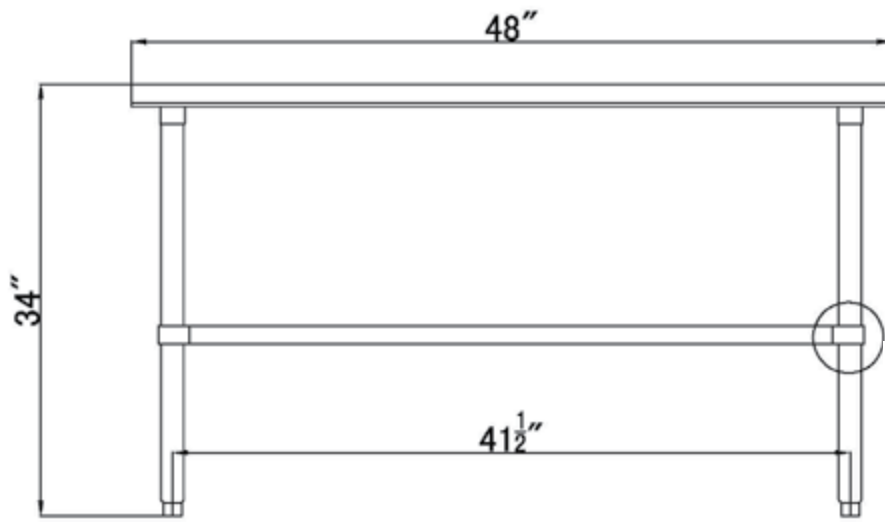

### CARACTÉRISTIQUES

- ✓ Faite avec de l'acier inoxydable de calibre 18, grade 430
- ✓ Dimensions : 30" x 48" x 34"
- ✓ Étagère inférieure de 21<sup>3/4</sup>" x 41<sup>1/2</sup>" x 1<sup>5/8</sup>" inclus
- ✓ Capacité de chargement: haut: 330lbs bas: 110lbs
- ✓ Design démontable: facile à assembler
- ✓ Dimensions du colis 50" x 32" x 4"

### ACCESSOIRES OPTIONNELS

- ✓ Kit barres de renforcement
- ✓ Tablette en acier inoxydable
- ✓ Tiroir en acier inoxydable simple ou double
- ✓ Ensemble de roulettes pivotantes, 2 régulières + 2 avec frein
- ✓ Pattes réglable en acier inoxydable (max 2" pour une hauteur totale de 36")
- ✓ Tablette double