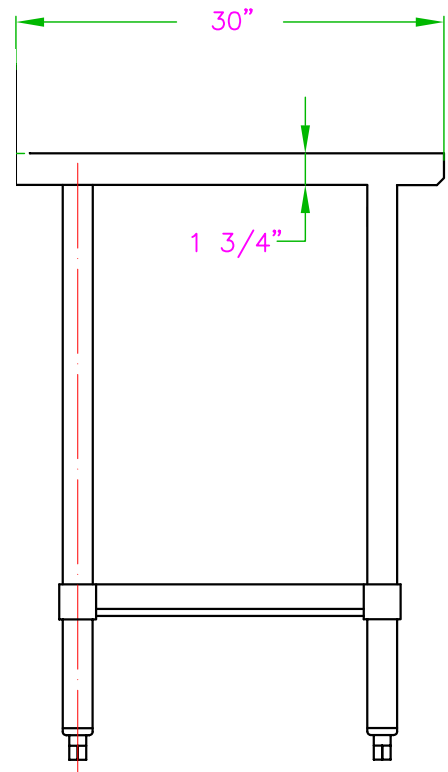

30" x 36" INOXIDABLE TABLE DE TRAVAIL

DSST-3036-SS

CARACTÉRISTIQUES

- ✓ Faite avec de l'acier inoxydable de calibre 18, grade 430
- ✓ Dimensions : 30" x 36" x 34"
- ✓ Étagère inférieure assortie incluse
- ✓ Design démontable: facile à assembler
- ✓ Capacité de chargement:
haut: 330lbs bas: 110lbs

ACCESSOIRES OPTIONNELS

- ✓ Kit barres de renforcement
- ✓ Tablette en acier inoxydable
- ✓ Tiroir en acier inoxydable simple ou double
- ✓ Ensemble de roulettes pivotantes, 2 régulières + 2 avec frein
- ✓ Pattes réglable en acier inoxydable (max 2" pour une hauteur totale de 36")
- ✓ Tablette double