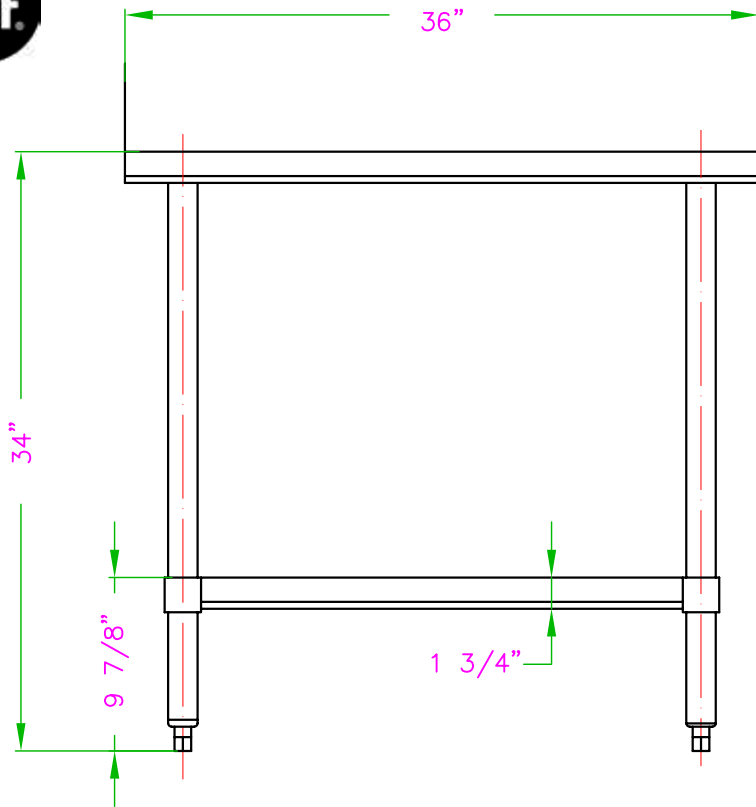

30" x 36" INOXIDABLE TABLE DE TRAVAIL

DSST-3036-SS

CARACTÉRISTIQUES

- ✓ Faite avec de l'acier inoxydable de calibre 18, grade 430
- ✓ Dimensions : 30" x 36" x 34"
- ✓ Étagère inférieure assortie incluse
- ✓ Design démontable: facile à assembler
- ✓ Capacité de chargement:
haut: 330lbs bas: 110lbs

ACCESSOIRES OPTIONNELS

- ✓ Kit barres de renforcement
- ✓ Tablette en acier inoxydable
- ✓ Tiroir en acier inoxydable simple ou double
- ✓ Ensemble de roulettes pivotantes, 2 régulières + 2 avec frein
- ✓ Pattes réglable en acier inoxydable (max 2" pour une hauteur totale de 36")
- ✓ Tablette double