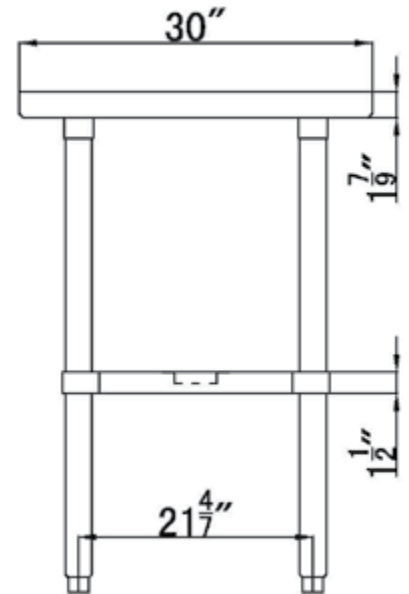

# 30" x 36" INOXIDABLE TABLE DE TRAVAIL

### CARACTÉRISTIQUES

- ✓ Faite avec de l'acier inoxydable de calibre 18, grade 430
- ✓ Dimensions : 30" x 36" x 34"
- ✓ Étagère inférieure de 21<sup>3/4</sup>" x 29<sup>1/2</sup>" x 1<sup>5/8</sup>" inclus
- ✓ Capacité de chargement: haut: 330lbs bas: 110lbs
- ✓ Design démontable: facile à assembler
- ✓ Dimensions du colis 38" x 32" x 4"

### ACCESSOIRES OPTIONNELS

- ✓ Kit barres de renforcement
- ✓ Tablette en acier inoxydable
- ✓ Tiroir en acier inoxydable simple ou double
- ✓ Ensemble de roulettes pivotantes, 2 régulières + 2 avec frein
- ✓ Pattes réglable en acier inoxydable (max 2" pour une hauteur totale de 36")
- ✓ Tablette double