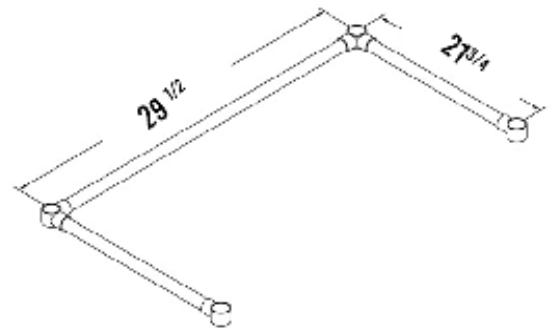

### CARACTÉRISTIQUES

- ✓ Faite avec de l'acier inoxydable de calibre 18, grade 430
- ✓ Dimensions : 30" x 36" x 34"
- ✓ Étagère inférieure de 21<sup>3/4</sup>" x 29<sup>1/2</sup>" x 1<sup>5/8</sup>" inclus
- ✓ Capacité de chargement: haut: 330lbs bas: 110lbs
- ✓ Design démontable: facile à assembler
- ✓ Dimensions du colis 38" x 32" x 4"

### ACCESSOIRES OPTIONNELS

- ✓ Kit barres de renforcement
- ✓ Tablette en acier inoxydable
- ✓ Tiroir en acier inoxydable simple ou double
- ✓ Ensemble de roulettes pivotantes, 2 régulières + 2 avec frein
- ✓ Pattes réglable en acier inoxydable (max 2" pour une hauteur totale de 36")
- ✓ Tablette double