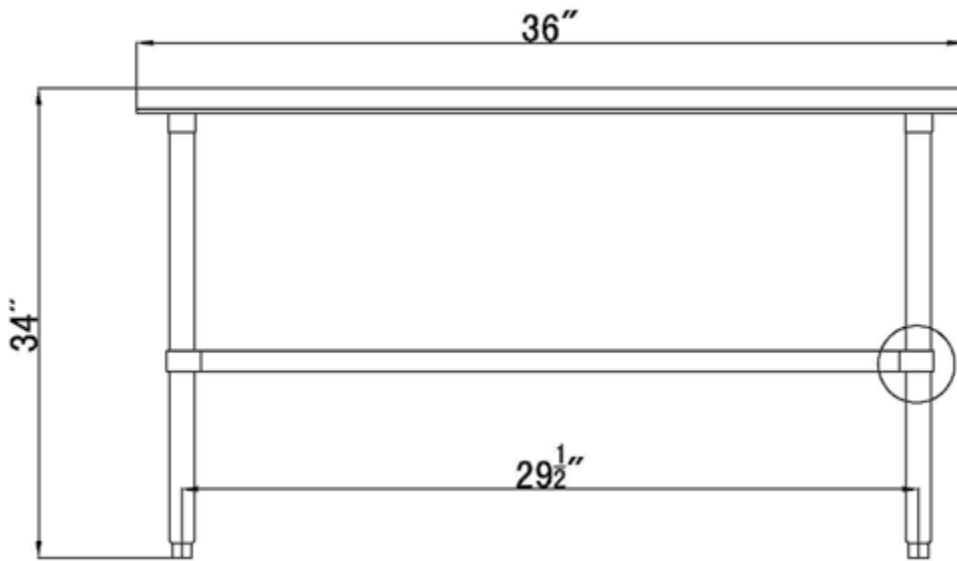

### CARACTÉRISTIQUES

- ✓ Faite avec de l'acier inoxydable de calibre 18, grade 430
- ✓ Dimensions : 30" x 36" x 34"
- ✓ Étagère inférieure de 21<sup>3/4</sup>" x 29<sup>1/2</sup>" x 1<sup>5/8</sup>" inclus
- ✓ Capacité de chargement: haut: 330lbs bas: 110lbs
- ✓ Design démontable: facile à assembler
- ✓ Dimensions du colis 38" x 32" x 4"

### ACCESSOIRES OPTIONNELS

- ✓ Kit barres de renforcement
- ✓ Tablette en acier inoxydable
- ✓ Tiroir en acier inoxydable simple ou double
- ✓ Ensemble de roulettes pivotantes, 2 régulières + 2 avec frein
- ✓ Pattes réglable en acier inoxydable (max 2" pour une hauteur totale de 36")
- ✓ Tablette double