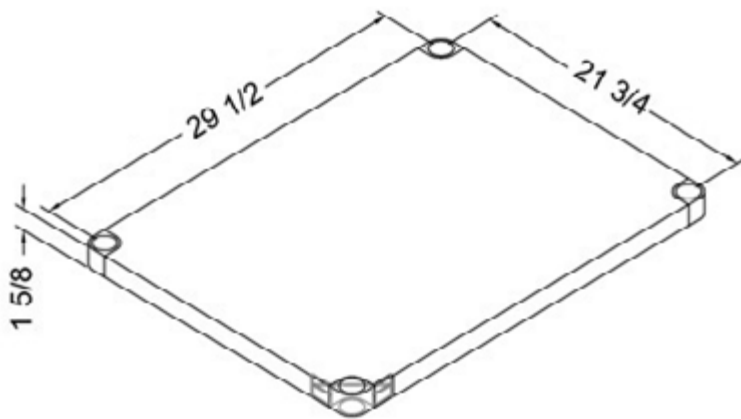

### CARACTÉRISTIQUES

- ✓ Faite avec de l'acier inoxydable de calibre 18, grade 430
- ✓ Dimensions : 30" x 36" x 34"
- ✓ Étagère inférieure de 21<sup>3/4</sup>" x 29<sup>1/2</sup>" x 1<sup>5/8</sup>" inclus
- ✓ Capacité de chargement: haut: 330lbs bas: 110lbs
- ✓ Design démontable: facile à assembler
- ✓ Dimensions du colis 38" x 32" x 4"

### ACCESSOIRES OPTIONNELS

- ✓ Kit barres de renforcement
- ✓ Tablette en acier inoxydable
- ✓ Tiroir en acier inoxydable simple ou double
- ✓ Ensemble de roulettes pivotantes, 2 régulières + 2 avec frein
- ✓ Pattes réglable en acier inoxydable (max 2" pour une hauteur totale de 36")
- ✓ Tablette double