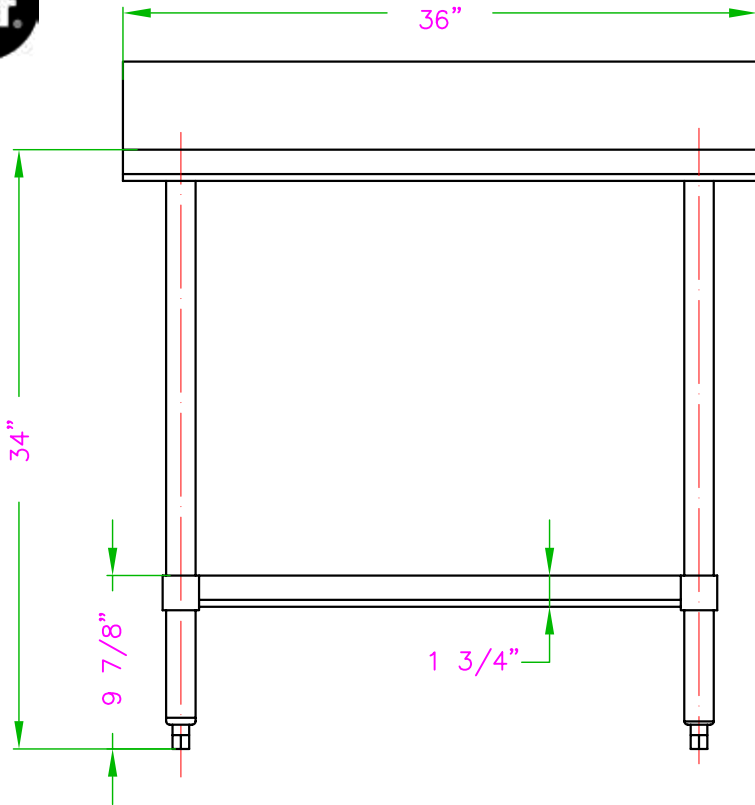

30" x 36" INOXIDABLE TABLE DE TRAVAIL

DSST-3036-BKSS

CARACTÉRISTIQUES

- ✓ Faite avec de l'acier inoxydable de calibre 18, grade 430
- ✓ Dimensions : 30" x 36" x 34" avec dossier 5"
- ✓ Étagère inférieure assortie incluse
- ✓ Design démontable: facile à assembler
- ✓ Capacité de chargement:
haut: 330lbs bas: 110lbs

ACCESSOIRES OPTIONNELS

- ✓ Kit barres de renforcement
- ✓ Tablette en acier inoxydable
- ✓ Tiroir en acier inoxydable simple ou double
- ✓ Ensemble de roulettes pivotantes, 2 régulières + 2 avec frein
- ✓ Pattes réglable en acier inoxydable (max 2" pour une hauteur totale de 36")
- ✓ Tablette double