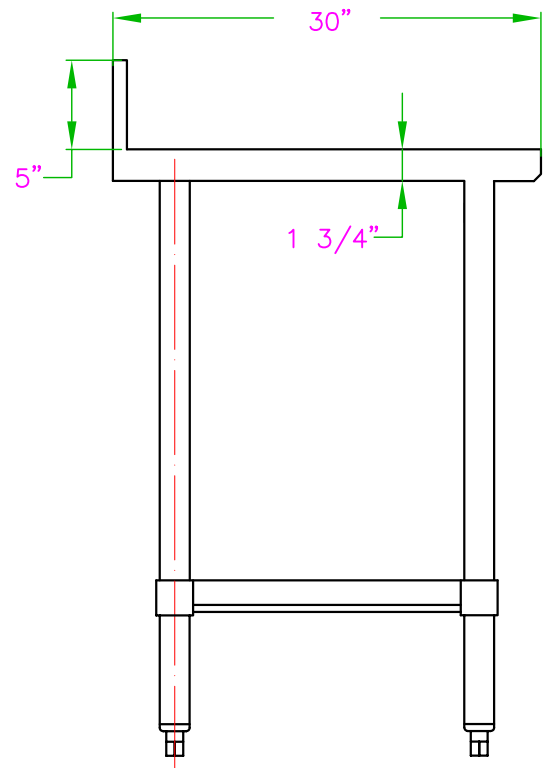

30" x 36" INOXIDABLE TABLE DE TRAVAIL

DSST-3036-BKSS

CARACTÉRISTIQUES

- ✓ Faite avec de l'acier inoxydable de calibre 18, grade 430
- ✓ Dimensions : 30" x 36" x 34" avec dossier 5"
- ✓ Étagère inférieure assortie incluse
- ✓ Design démontable: facile à assembler
- ✓ Capacité de chargement:
haut: 330lbs bas: 110lbs

ACCESSOIRES OPTIONNELS

- ✓ Kit barres de renforcement
- ✓ Tablette en acier inoxydable
- ✓ Tiroir en acier inoxydable simple ou double
- ✓ Ensemble de roulettes pivotantes, 2 régulières + 2 avec frein
- ✓ Pattes réglable en acier inoxydable (max 2" pour une hauteur totale de 36")
- ✓ Tablette double