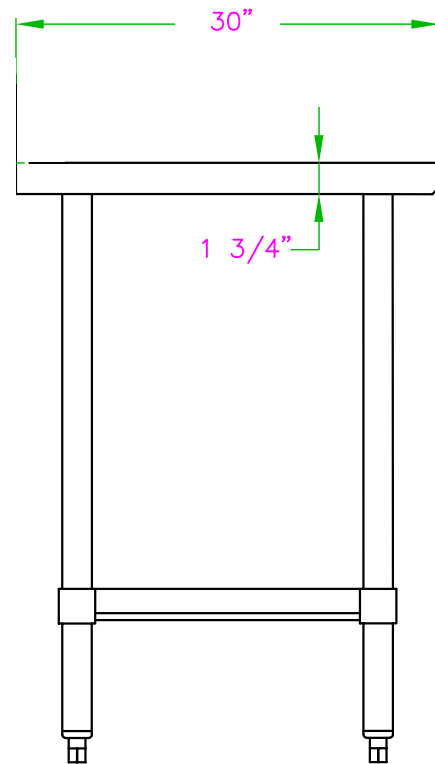

30" x 30" INOXIDABLE TABLE DE TRAVAIL

DSST-3030-SS

CARACTÉRISTIQUES

- ✓ Faite avec de l'acier inoxydable de calibre 18, grade 430
- ✓ Dimensions : 30" x 30" x 34"
- ✓ Étagère inférieure assortie inclus
- ✓ Design démontable: facile à assembler
- ✓ Capacité de chargement:
haut: 330lbs bas: 110lbs

ACCESSOIRES OPTIONNELS

- ✓ Kit barres de renforcement
- ✓ Tablette en acier inoxydable
- ✓ Tiroir en acier inoxydable simple ou double
- ✓ Ensemble de roulettes pivotantes, 2 régulières + 2 avec frein
- ✓ Pattes réglable en acier inoxydable (max 2" pour une hauteur totale de 36")
- ✓ Tablette double