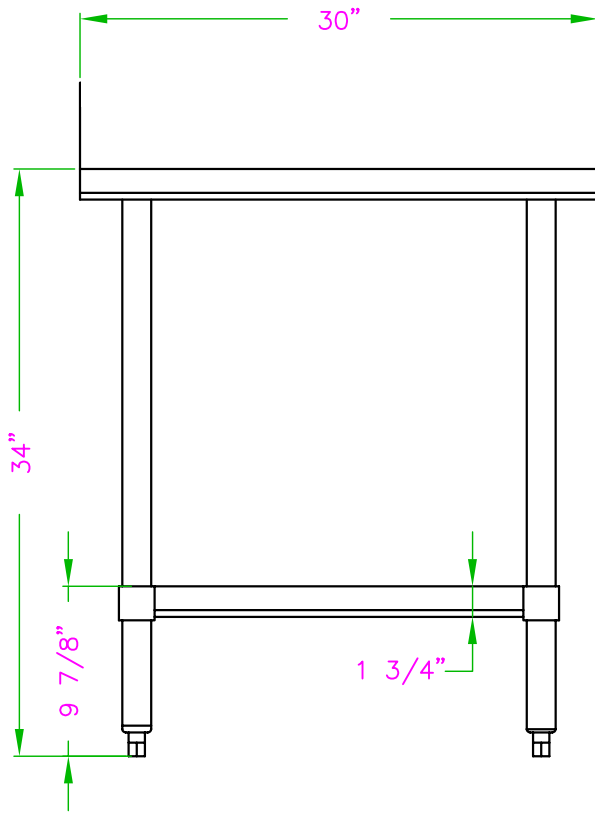

30" x 30" INOXIDABLE TABLE DE TRAVAIL

DSST-3030-SS

CARACTÉRISTIQUES

- ✓ Faite avec de l'acier inoxydable de calibre 18, grade 430
- ✓ Dimensions : 30" x 30" x 34"
- ✓ Étagère inférieure assortie inclus
- ✓ Design démontable: facile à assembler
- ✓ Capacité de chargement:
haut: 330lbs bas: 110lbs

ACCESSOIRES OPTIONNELS

- ✓ Kit barres de renforcement
- ✓ Tablette en acier inoxydable
- ✓ Tiroir en acier inoxydable simple ou double
- ✓ Ensemble de roulettes pivotantes, 2 régulières + 2 avec frein
- ✓ Pattes réglable en acier inoxydable (max 2" pour une hauteur totale de 36")
- ✓ Tablette double