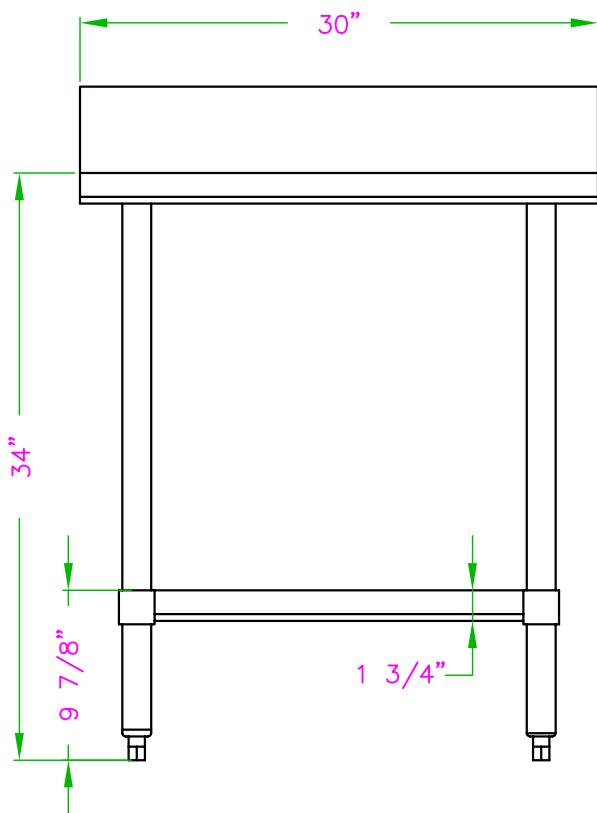

30" x 30" INOXIDABLE TABLE DE TRAVAIL

DSST-3030-BKSS

CARACTÉRISTIQUES

- ✓ Faite avec de l'acier inoxydable de calibre 18, grade 430
- ✓ Dimensions : 30" x 30" x 34" avec dossier 5"
- ✓ Étagère inférieure assortie inclus
- ✓ Design démontable: facile à assembler
- ✓ Capacité de chargement:
haut: 330lbs bas: 110lbs

ACCESSOIRES OPTIONNELS

- ✓ Kit barres de renforcement
- ✓ Tablette en acier inoxydable
- ✓ Tiroir en acier inoxydable simple ou double
- ✓ Ensemble de roulettes pivotantes, 2 régulières + 2 avec frein
- ✓ Pattes réglable en acier inoxydable (max 2" pour une hauteur totale de 36")
- ✓ Tablette double