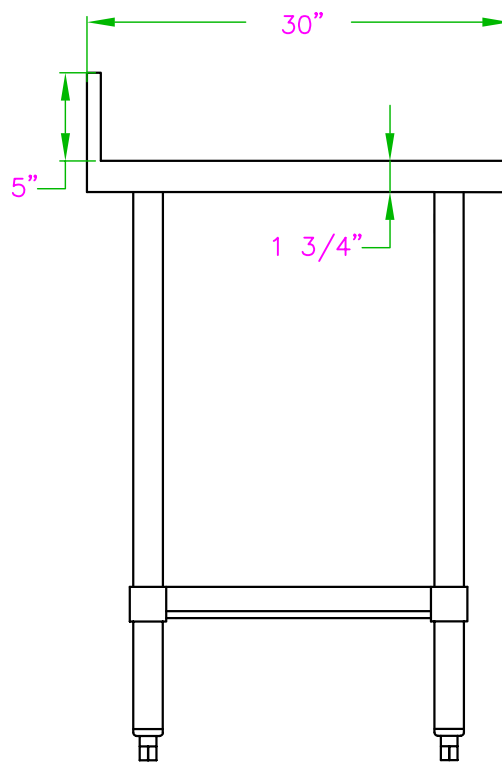

30" x 30" INOXIDABLE TABLE DE TRAVAIL

DSST-3030-BKSS

CARACTÉRISTIQUES

- ✓ Faite avec de l'acier inoxydable de calibre 18, grade 430
- ✓ Dimensions : 30" x 30" x 34" avec dossier 5"
- ✓ Étagère inférieure assortie inclus
- ✓ Design démontable: facile à assembler
- ✓ Capacité de chargement:
haut: 330lbs bas: 110lbs

ACCESSOIRES OPTIONNELS

- ✓ Kit barres de renforcement
- ✓ Tablette en acier inoxydable
- ✓ Tiroir en acier inoxydable simple ou double
- ✓ Ensemble de roulettes pivotantes, 2 régulières + 2 avec frein
- ✓ Pattes réglable en acier inoxydable (max 2" pour une hauteur totale de 36")
- ✓ Tablette double