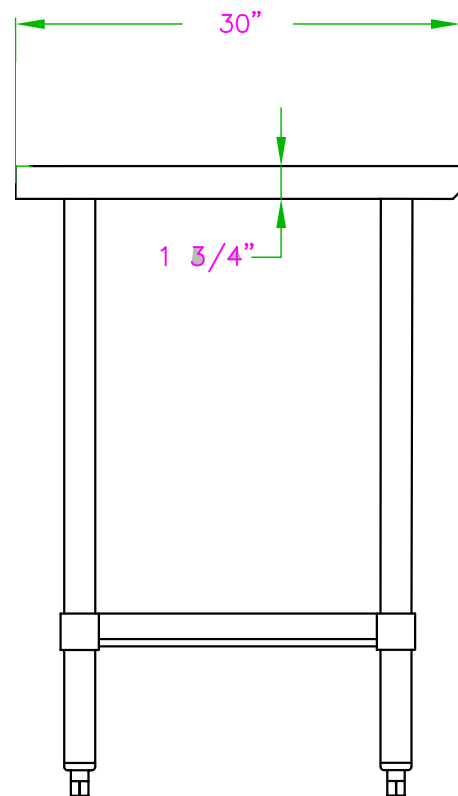

# 30" x 24" INOXIDABLE TABLE DE TRAVAIL

### CARACTÉRISTIQUES

- ✓ Faite avec de l'acier inoxydable de calibre 18, grade 430
- ✓ Dimensions : 30" x 24" x 34"
- ✓ Étagère inférieure assortie incluse
- ✓ Design démontable: facile à assembler
- ✓ Capacité de chargement:  
haut: 330lbs bas: 110lbs

### ACCESSOIRES OPTIONNELS

- ✓ Kit barres de renforcement
- ✓ Tablette en acier inoxydable
- ✓ Tiroir en acier inoxydable simple ou double
- ✓ Ensemble de roulettes pivotantes, 2 régulières + 2 avec frein
- ✓ Pattes réglable en acier inoxydable (max 2" pour une hauteur totale de 36")
- ✓ Tablette double