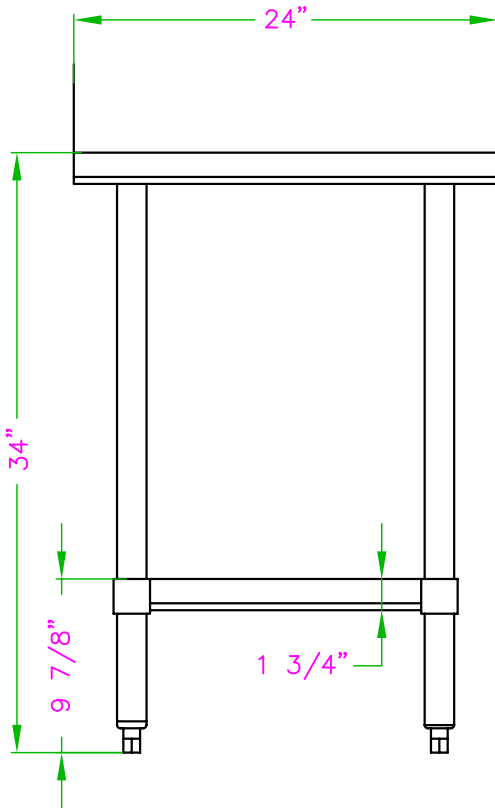

ASSEMBLAGE/SUPPORT

Nous sommes sur les réseaux sociaux

1.800.567.3620 | WWW.THORINOX.COM

PLUS DE PRODUITS