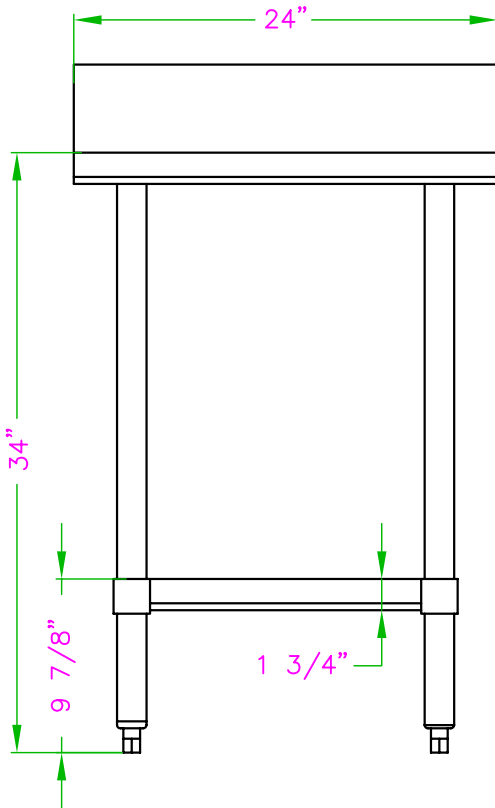

30" x 24" INOXIDABLE TABLE DE TRAVAIL DSST-3024-BKSS

CARACTÉRISTIQUES

- ✓ Faite avec de l'acier inoxydable de calibre 18, grade 430
- ✓ Dimensions : 30" x 24" x 34" avec dossier 5"
- ✓ Étagère inférieure assortie incluse
- ✓ Design démontable: facile à assembler
- ✓ Capacité de chargement:
haut: 330lbs bas: 110lbs

ACCESSOIRES OPTIONNELS

- ✓ Kit barres de renforcement
- ✓ Tablette en acier inoxydable
- ✓ Tiroir en acier inoxydable simple ou double
- ✓ Ensemble de roulettes pivotantes, 2 régulières + 2 avec frein
- ✓ Pattes réglable en acier inoxydable (max 2" pour une hauteur totale de 36")
- ✓ Tablette double