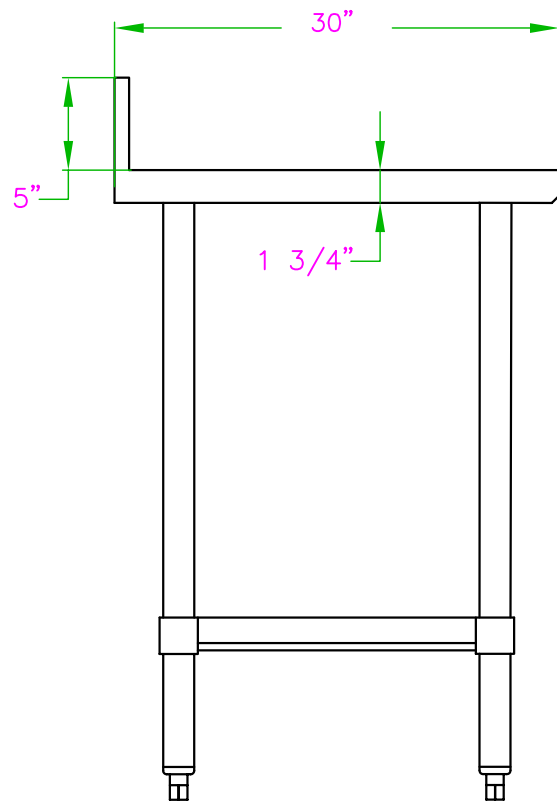

30" x 24" INOXIDABLE TABLE DE TRAVAIL DSST-3024-BKSS

CARACTÉRISTIQUES

- ✓ Faite avec de l'acier inoxydable de calibre 18, grade 430
- ✓ Dimensions : 30" x 24" x 34" avec dossier 5"
- ✓ Étagère inférieure assortie incluse
- ✓ Design démontable: facile à assembler
- ✓ Capacité de chargement:
haut: 330lbs bas: 110lbs

ACCESSOIRES OPTIONNELS

- ✓ Kit barres de renforcement
- ✓ Tablette en acier inoxydable
- ✓ Tiroir en acier inoxydable simple ou double
- ✓ Ensemble de roulettes pivotantes, 2 régulières + 2 avec frein
- ✓ Pattes réglable en acier inoxydable (max 2" pour une hauteur totale de 36")
- ✓ Tablette double