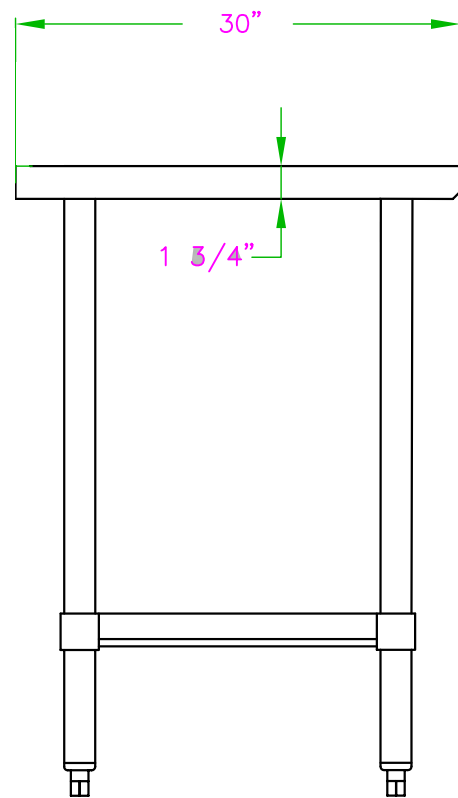

30" x 15" INOXIDABLE TABLE DE TRAVAIL

DSST-3015-SS

CARACTÉRISTIQUES

- ✓ Faite avec de l'acier inoxydable de calibre 18, grade 430
- ✓ Dimensions : 30" x 15" x 34"
- ✓ Étagère inférieure assortie incluse
- ✓ Design démontable: facile à assembler
- ✓ Capacité de chargement:
haut: 330lbs bas: 110lbs

ACCESSOIRES OPTIONNELS

- ✓ Kit barres de renforcement
- ✓ Tablette en acier inoxydable
- ✓ Tiroir en acier inoxydable simple ou double
- ✓ Ensemble de roulettes pivotantes, 2 régulières + 2 avec frein
- ✓ Pattes réglable en acier inoxydable (max 2" pour une hauteur totale de 36")
- ✓ Tablette double