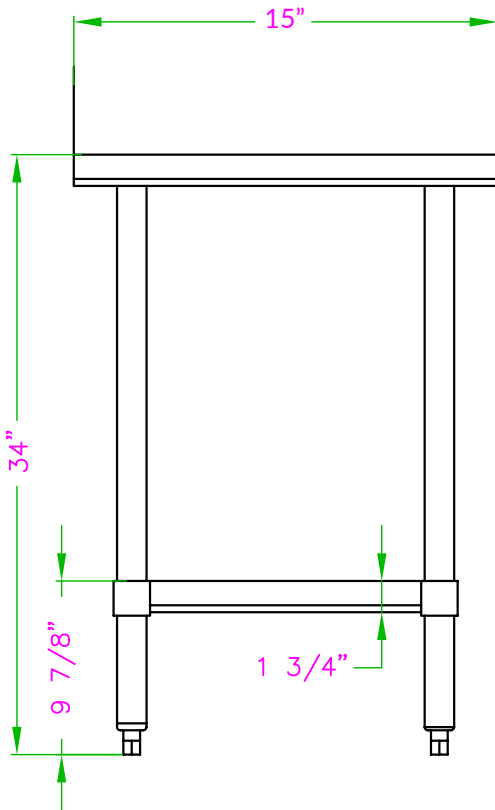

30" x 15" INOXIDABLE TABLE DE TRAVAIL

DSST-3015-SS

CARACTÉRISTIQUES

- ✓ Faite avec de l'acier inoxydable de calibre 18, grade 430
- ✓ Dimensions : 30" x 15" x 34"
- ✓ Étagère inférieure assortie incluse
- ✓ Design démontable: facile à assembler
- ✓ Capacité de chargement:
haut: 330lbs bas: 110lbs

ACCESSOIRES OPTIONNELS

- ✓ Kit barres de renforcement
- ✓ Tablette en acier inoxydable
- ✓ Tiroir en acier inoxydable simple ou double
- ✓ Ensemble de roulettes pivotantes, 2 régulières + 2 avec frein
- ✓ Pattes réglable en acier inoxydable (max 2" pour une hauteur totale de 36")
- ✓ Tablette double