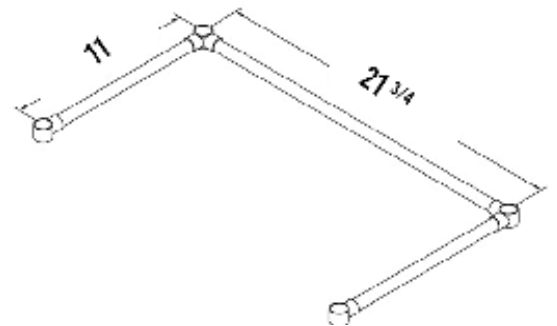

30" x 15" INOXIDABLE TABLE DE TRAVAIL

DSST-3015-GS

2022RV.1

CARACTÉRISTIQUES

- ✓ Faite avec de l'acier inoxydable de calibre 18, grade 430
- ✓ Dimensions : 30" x 15" x 34"
- ✓ Étagère inférieure de 21^{3/4}" x 11" x 1^{5/8}" inclus
- ✓ Capacité de chargement: haut: 330lbs bas: 110lbs
- ✓ Design démontable: facile à assembler
- ✓ Dimensions du colis 17" x 32" x 4"

ACCESSOIRES OPTIONNELS

- ✓ Kit barres de renforcement
- ✓ Tablette en acier inoxydable
- ✓ Tiroir en acier inoxydable simple ou double
- ✓ Ensemble de roulettes pivotantes, 2 régulières + 2 avec frein
- ✓ Pattes réglable en acier inoxydable (max 2" pour une hauteur totale de 36")
- ✓ Tablette double