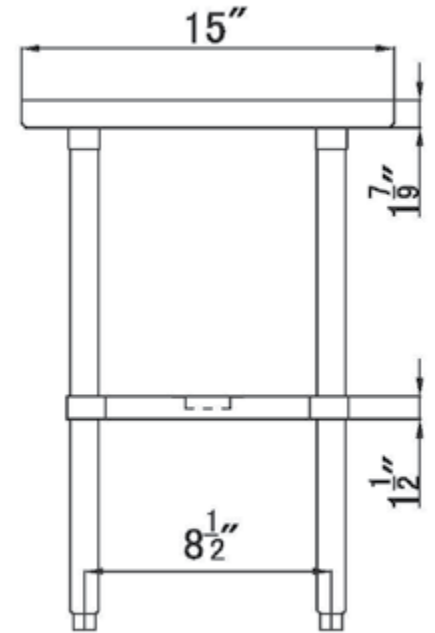

30" x 15" INOXIDABLE TABLE DE TRAVAIL

DSST-3015-GS

2022RV.1

CARACTÉRISTIQUES

- ✓ Faite avec de l'acier inoxydable de calibre 18, grade 430
- ✓ Dimensions : 30" x 15" x 34"
- ✓ Étagère inférieure de 21^{3/4}" x 11" x 1^{5/8}" inclus
- ✓ Capacité de chargement: haut: 330lbs bas: 110lbs
- ✓ Design démontable: facile à assembler
- ✓ Dimensions du colis 17" x 32" x 4"

ACCESSOIRES OPTIONNELS

- ✓ Kit barres de renforcement
- ✓ Tablette en acier inoxydable
- ✓ Tiroir en acier inoxydable simple ou double
- ✓ Ensemble de roulettes pivotantes, 2 régulières + 2 avec frein
- ✓ Pattes réglable en acier inoxydable (max 2" pour une hauteur totale de 36")
- ✓ Tablette double