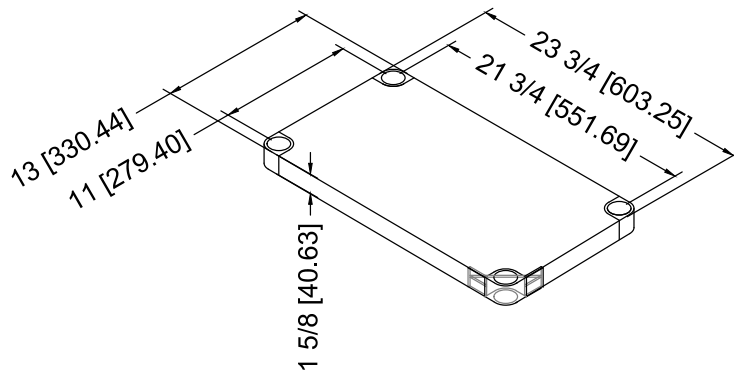

30" x 15" INOXIDABLE TABLE DE TRAVAIL

DSST-3015-GS

2022RV.1

CARACTÉRISTIQUES

- ✓ Faite avec de l'acier inoxydable de calibre 18, grade 430
- ✓ Dimensions : 30" x 15" x 34"
- ✓ Étagère inférieure de 21^{3/4}" x 11" x 1^{5/8}" inclus
- ✓ Capacité de chargement: haut: 330lbs bas: 110lbs
- ✓ Design démontable: facile à assembler
- ✓ Dimensions du colis 17" x 32" x 4"

ACCESSOIRES OPTIONNELS

- ✓ Kit barres de renforcement
- ✓ Tablette en acier inoxydable
- ✓ Tiroir en acier inoxydable simple ou double
- ✓ Ensemble de roulettes pivotantes, 2 régulières + 2 avec frein
- ✓ Pattes réglable en acier inoxydable (max 2" pour une hauteur totale de 36")
- ✓ Tablette double