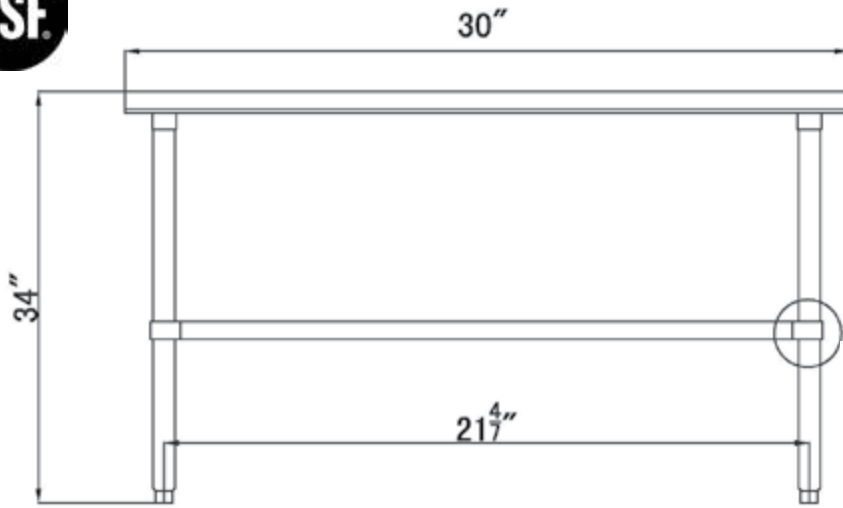

30" x 15" INOXIDABLE TABLE DE TRAVAIL

DSST-3015-GS

2022RV.1

CARACTÉRISTIQUES

- ✓ Faite avec de l'acier inoxydable de calibre 18, grade 430
- ✓ Dimensions : 30" x 15" x 34"
- ✓ Étagère inférieure de 21^{3/4}" x 11" x 1^{5/8}" inclus
- ✓ Capacité de chargement: haut: 330lbs bas: 110lbs
- ✓ Design démontable: facile à assembler
- ✓ Dimensions du colis 17" x 32" x 4"

ACCESSOIRES OPTIONNELS

- ✓ Kit barres de renforcement
- ✓ Tablette en acier inoxydable
- ✓ Tiroir en acier inoxydable simple ou double
- ✓ Ensemble de roulettes pivotantes, 2 régulières + 2 avec frein
- ✓ Pattes réglable en acier inoxydable (max 2" pour une hauteur totale de 36")
- ✓ Tablette double