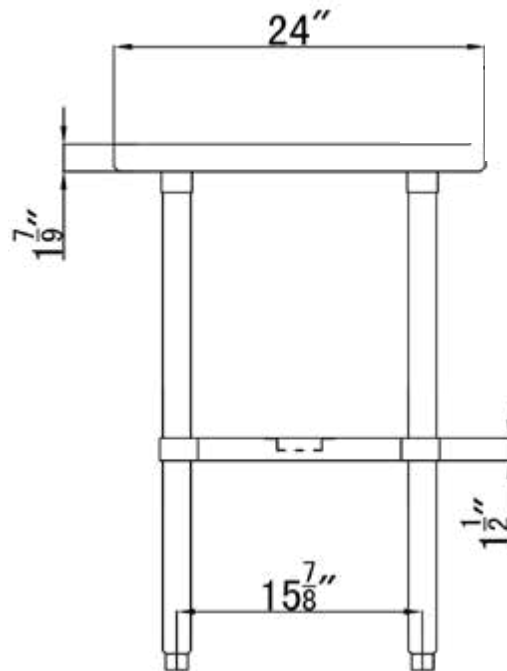

# 24" x 96" INOXIDABLE TABLE DE TRAVAIL

### CARACTÉRISTIQUES

- ✓ Faite avec de l'acier inoxydable de calibre 18, grade 430
- ✓ Dimensions : 24" x 96" x 34"
- ✓ Étagère inférieure assortie incluse
- ✓ Design démontable: facile à assembler
- ✓ Capacité de chargement:  
haut: 330lbs bas: 110lbs

### ACCESSOIRES OPTIONNELS

- ✓ Kit barres de renforcement
- ✓ Tablette en acier inoxydable
- ✓ Tiroir en acier inoxydable simple ou double
- ✓ Ensemble de roulettes pivotantes, 2 régulières + 2 avec frein
- ✓ Pattes réglable en acier inoxydable (max 2" pour une hauteur totale de 36")
- ✓ Tablette double