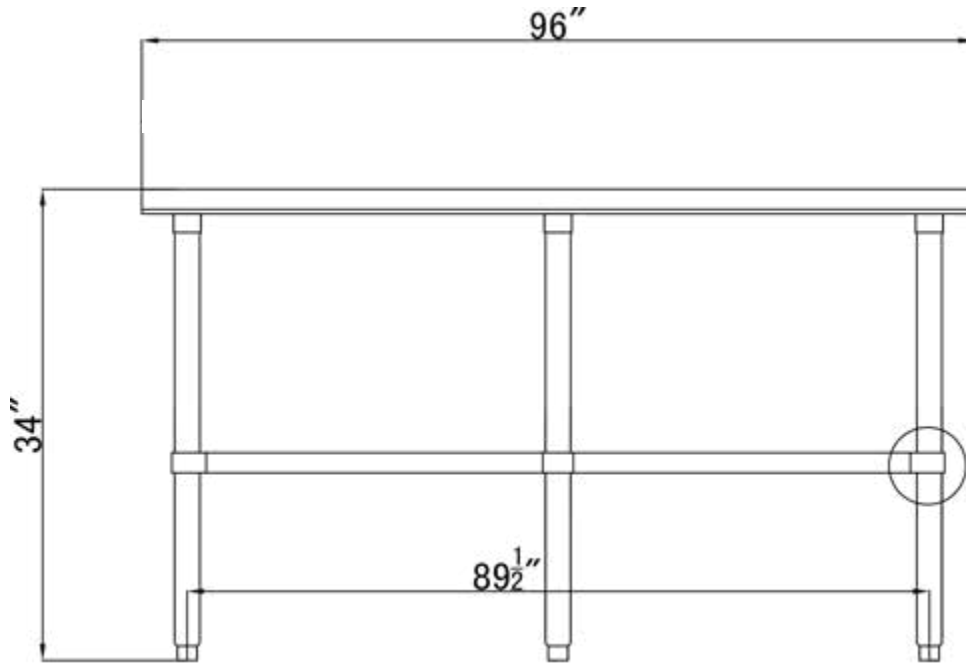

# 24" x 96" INOXIDABLE TABLE DE TRAVAIL

### CARACTÉRISTIQUES

- ✓ Faite avec de l'acier inoxydable de calibre 18, grade 430
- ✓ Dimensions : 24" x 96" x 34"
- ✓ Étagère inférieure assortie incluse
- ✓ Design démontable: facile à assembler
- ✓ Capacité de chargement:  
haut: 330lbs bas: 110lbs

### ACCESSOIRES OPTIONNELS

- ✓ Kit barres de renforcement
- ✓ Tablette en acier inoxydable
- ✓ Tiroir en acier inoxydable simple ou double
- ✓ Ensemble de roulettes pivotantes, 2 régulières + 2 avec frein
- ✓ Pattes réglable en acier inoxydable (max 2" pour une hauteur totale de 36")
- ✓ Tablette double