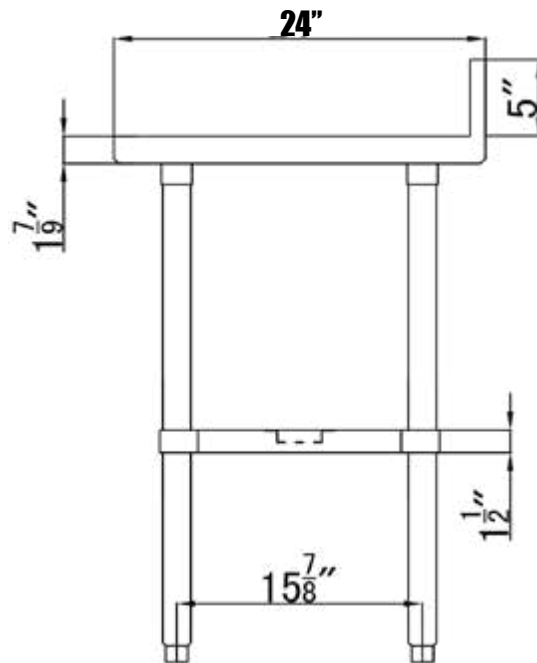

24" x 96" INOXIDABLE TABLE DE TRAVAIL

DSST-2496 -BKSS

CARACTÉRISTIQUES

- ✓ Faite avec de l'acier inoxydable de calibre 18, grade 424
- ✓ Dimensions : 24" x 96" x 34" avec dossier 5"
- ✓ Étagère inférieure assortie incluse
- ✓ Design démontable: facile à assembler
- ✓ Capacité de chargement:
haut: 324lbs bas: 110lbs

ACCESSOIRES OPTIONNELS

- ✓ Kit barres de renforcement
- ✓ Tablette en acier inoxydable
- ✓ Tiroir en acier inoxydable simple ou double
- ✓ Ensemble de roulettes pivotantes, 2 régulières + 2 avec frein
- ✓ Pattes réglable en acier inoxydable (max 2" pour une hauteur totale de 36")
- ✓ Tablette double