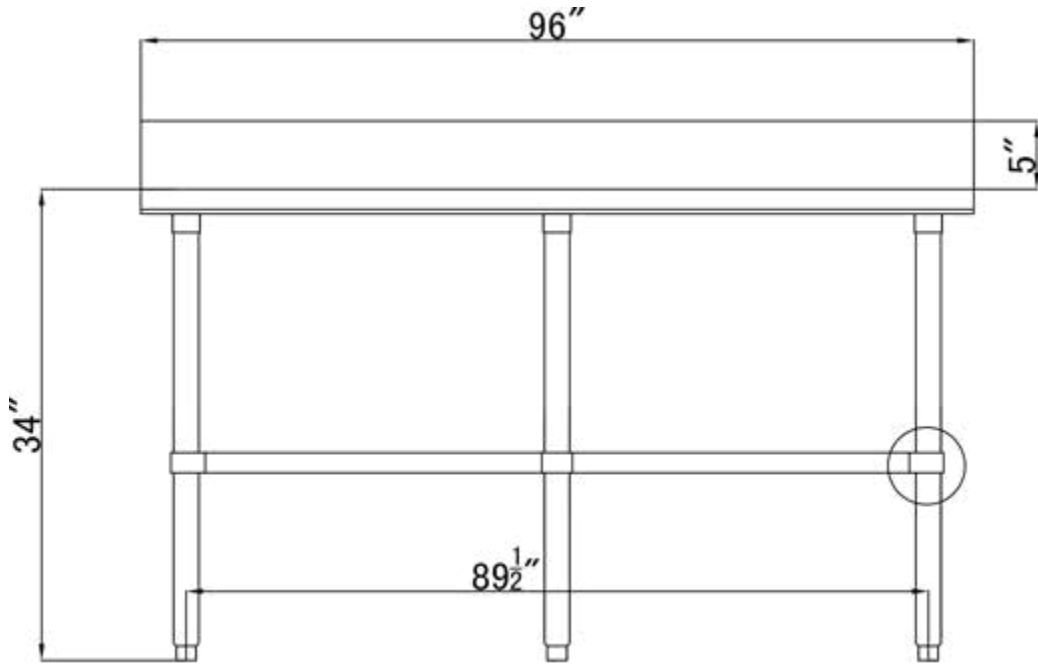

24" x 96" INOXIDABLE TABLE DE TRAVAIL

DSST-2496 -BKSS

CARACTÉRISTIQUES

- ✓ Faite avec de l'acier inoxydable de calibre 18, grade 424
- ✓ Dimensions : 24" x 96" x 34" avec dossier 5"
- ✓ Étagère inférieure assortie incluse
- ✓ Design démontable: facile à assembler
- ✓ Capacité de chargement:
haut: 324lbs bas: 110lbs

ACCESSOIRES OPTIONNELS

- ✓ Kit barres de renforcement
- ✓ Tablette en acier inoxydable
- ✓ Tiroir en acier inoxydable simple ou double
- ✓ Ensemble de roulettes pivotantes, 2 régulières + 2 avec frein
- ✓ Pattes réglable en acier inoxydable (max 2" pour une hauteur totale de 36")
- ✓ Tablette double