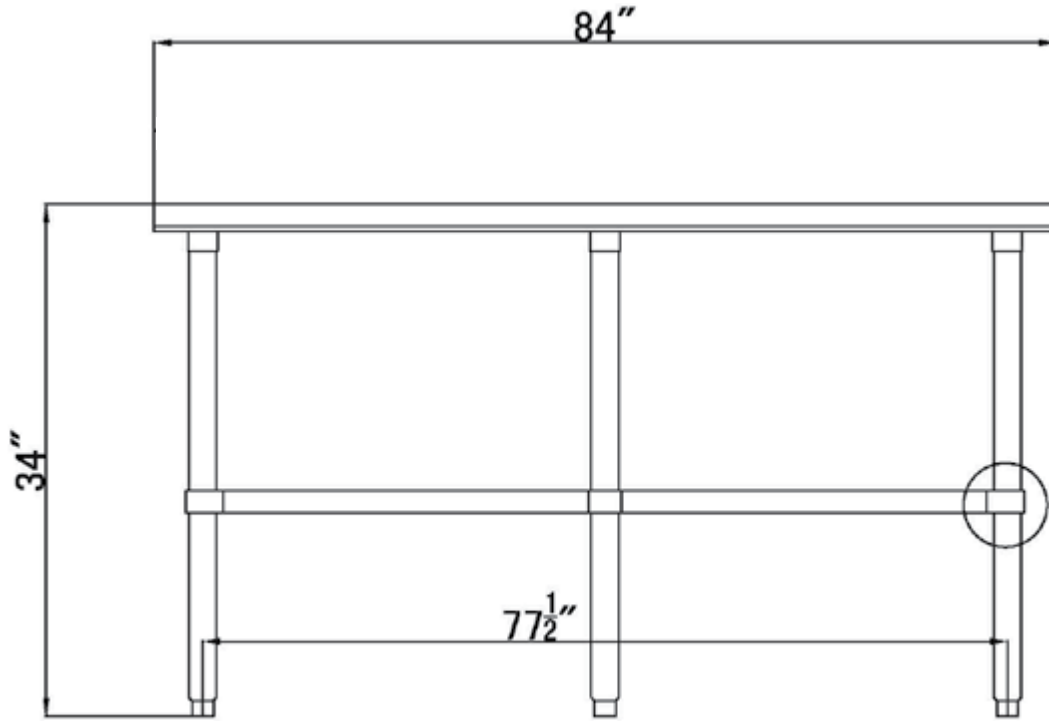

24" x 84" INOXIDABLE TABLE DE TRAVAIL

DSST-2484-SS

CARACTÉRISTIQUES

- ✓ Faite avec de l'acier inoxydable de calibre 18, grade 430
- ✓ Dimensions : 24" x 84" x 34"
- ✓ Étagère inférieure assortie incluse
- ✓ Design démontable: facile à assembler
- ✓ Capacité de chargement:
haut: 330lbs bas: 110lbs

ACCESSOIRES OPTIONNELS

- ✓ Kit barres de renforcement
- ✓ Tablette en acier inoxydable
- ✓ Tiroir en acier inoxydable simple ou double
- ✓ Ensemble de roulettes pivotantes, 2 régulières + 2 avec frein
- ✓ Pattes réglable en acier inoxydable (max 2" pour une hauteur totale de 36")
- ✓ Tablette double