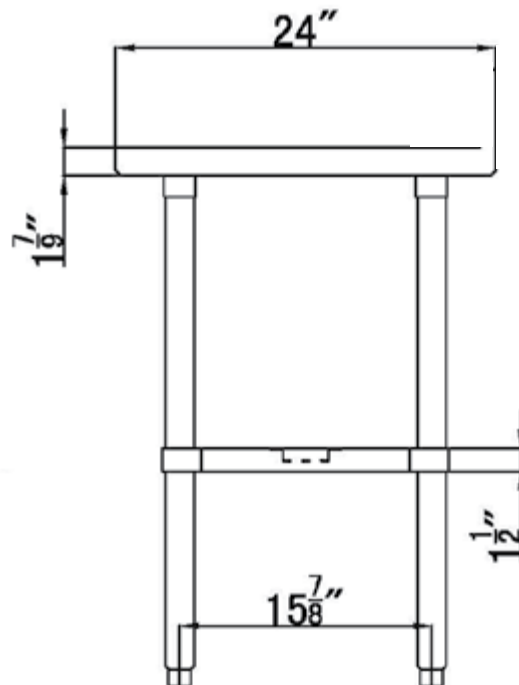

24" x 84" INOXIDABLE TABLE DE TRAVAIL

DSST-2484-SS

CARACTÉRISTIQUES

- ✓ Faite avec de l'acier inoxydable de calibre 18, grade 430
- ✓ Dimensions : 24" x 84" x 34"
- ✓ Étagère inférieure assortie incluse
- ✓ Design démontable: facile à assembler
- ✓ Capacité de chargement:
haut: 330lbs bas: 110lbs

ACCESSOIRES OPTIONNELS

- ✓ Kit barres de renforcement
- ✓ Tablette en acier inoxydable
- ✓ Tiroir en acier inoxydable simple ou double
- ✓ Ensemble de roulettes pivotantes, 2 régulières + 2 avec frein
- ✓ Pattes réglable en acier inoxydable (max 2" pour une hauteur totale de 36")
- ✓ Tablette double