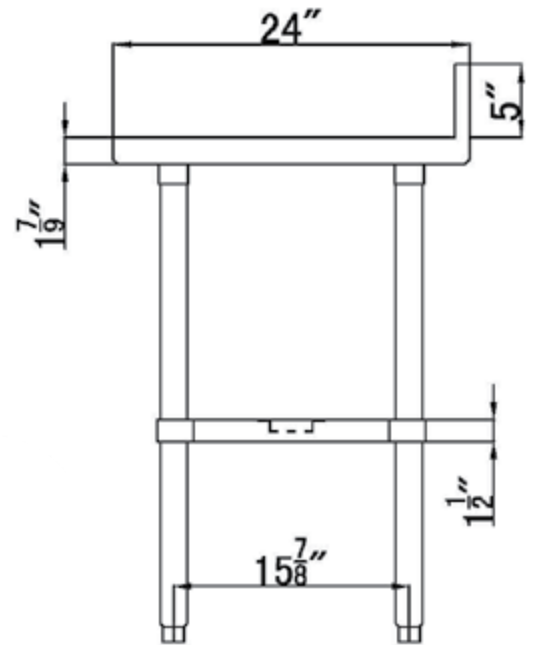

24" x 84" INOXIDABLE TABLE DE TRAVAIL

DSST-2484-BK

2022RV.1

CARACTÉRISTIQUES

- ✓ Faite avec de l'acier inoxydable de calibre 18, grade 430
- ✓ Dimensions : 24" x 84" x 34" avec dossieret 5"
- ✓ Étagère inférieure de 15^{7/8}" x 65^{1/2}" x 1^{5/8}" inclus
- ✓ Capacité de chargement: haut: 330lbs bas: 110lbs
- ✓ Design démontable: facile à assembler
- ✓ Dimensions du colis 86" x 28" x 9"

ACCESSOIRES OPTIONNELS

- ✓ Kit barres de renforcement
- ✓ Tablette en acier inoxydable
- ✓ Tiroir inox simple ou double
- ✓ Ensemble de roulettes pivotantes, 2 régulières + 2 avec frein
- ✓ Pattes réglable en acier inoxydable (max 2" pour une hauteur totale de 36")
- ✓ Tablette double