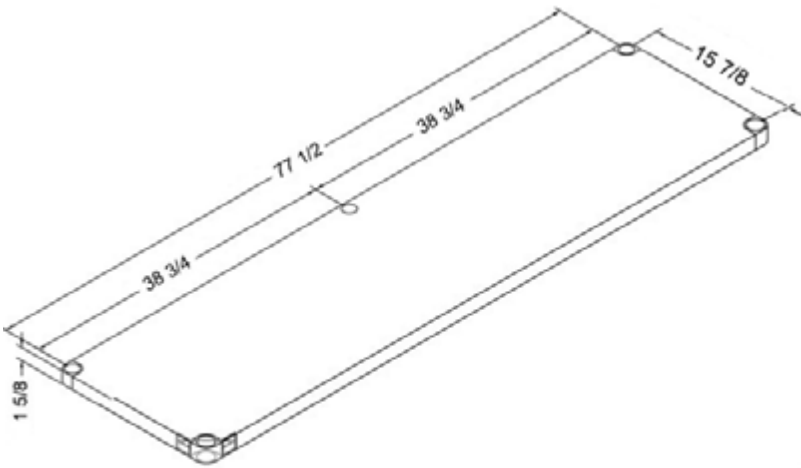

24" x 84" INOXIDABLE TABLE DE TRAVAIL

DSST-2484-BK

2022RV.1

CARACTÉRISTIQUES

- ✓ Faite avec de l'acier inoxydable de calibre 18, grade 430
- ✓ Dimensions : 24" x 84" x 34" avec dossieret 5"
- ✓ Étagère inférieure de 15^{7/8}" x 65^{1/2}" x 1^{5/8}" inclus
- ✓ Capacité de chargement: haut: 330lbs bas: 110lbs
- ✓ Design démontable: facile à assembler
- ✓ Dimensions du colis 86" x 28" x 9"

ACCESSOIRES OPTIONNELS

- ✓ Kit barres de renforcement
- ✓ Tablette en acier inoxydable
- ✓ Tiroir inox simple ou double
- ✓ Ensemble de roulettes pivotantes, 2 régulières + 2 avec frein
- ✓ Pattes réglable en acier inoxydable (max 2" pour une hauteur totale de 36")
- ✓ Tablette double