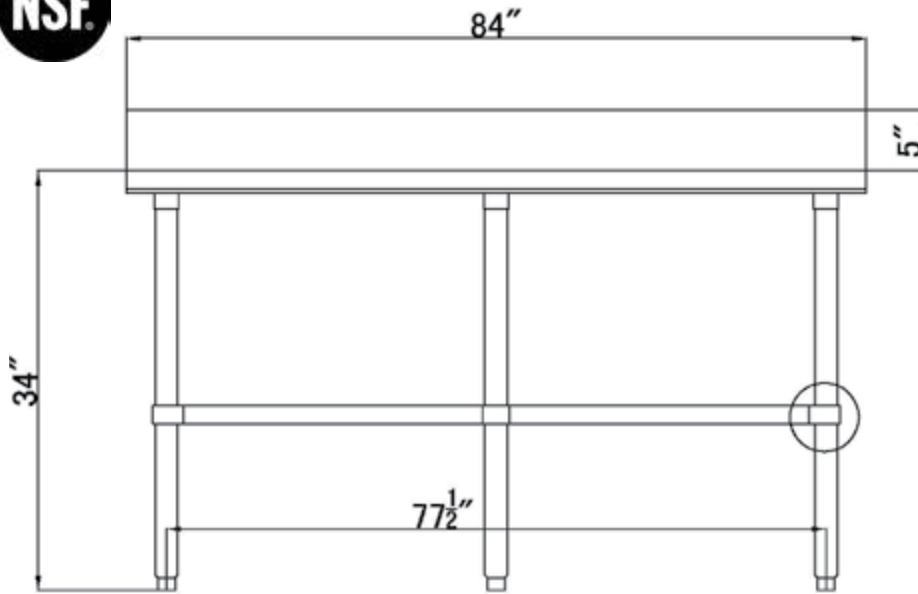

24" x 84" INOXIDABLE TABLE DE TRAVAIL

DSST-2484-BK

2022RV.1

CARACTÉRISTIQUES

- ✓ Faite avec de l'acier inoxydable de calibre 18, grade 430
- ✓ Dimensions : 24" x 84" x 34" avec dossieret 5"
- ✓ Étagère inférieure de 15^{7/8}" x 65^{1/2}" x 1^{5/8}" inclus
- ✓ Capacité de chargement: haut: 330lbs bas: 110lbs
- ✓ Design démontable: facile à assembler
- ✓ Dimensions du colis 86" x 28" x 9"

ACCESSOIRES OPTIONNELS

- ✓ Kit barres de renforcement
- ✓ Tablette en acier inoxydable
- ✓ Tiroir inox simple ou double
- ✓ Ensemble de roulettes pivotantes, 2 régulières + 2 avec frein
- ✓ Pattes réglable en acier inoxydable (max 2" pour une hauteur totale de 36")
- ✓ Tablette double