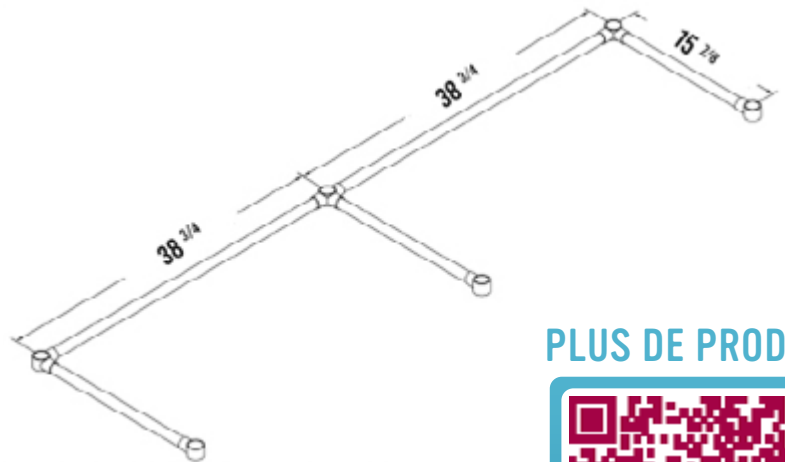

24" x 84" INOXIDABLE TABLE DE TRAVAIL

DSST-2484-BK

2022RV.1

CARACTÉRISTIQUES

- ✓ Faite avec de l'acier inoxydable de calibre 18, grade 430
- ✓ Dimensions : 24" x 84" x 34" avec dossieret 5"
- ✓ Étagère inférieure de 15^{7/8}" x 65^{1/2}" x 1^{5/8}" inclus
- ✓ Capacité de chargement: haut: 330lbs bas: 110lbs
- ✓ Design démontable: facile à assembler
- ✓ Dimensions du colis 86" x 28" x 9"

ACCESSOIRES OPTIONNELS

- ✓ Kit barres de renforcement
- ✓ Tablette en acier inoxydable
- ✓ Tiroir inox simple ou double
- ✓ Ensemble de roulettes pivotantes, 2 régulières + 2 avec frein
- ✓ Pattes réglable en acier inoxydable (max 2" pour une hauteur totale de 36")
- ✓ Tablette double